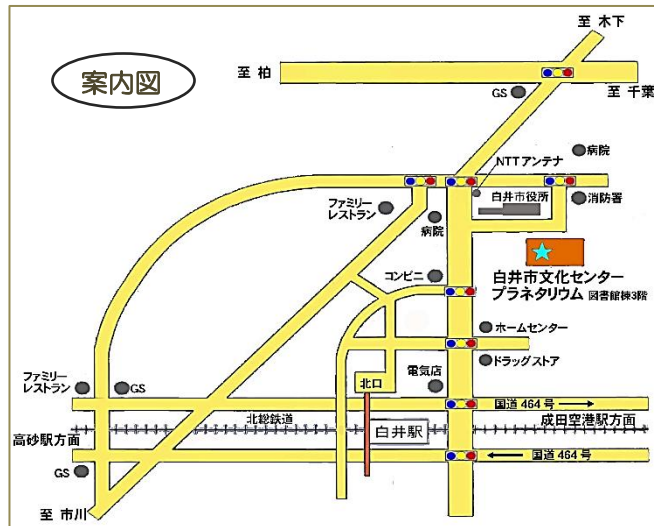

◇団体の予約 20人以上の団体は、ご希望時間の放映が可能です。お問い合わせください

◎**一般放映観覧料** 税を含む

市外 在住	個人	団体 (1人につき)
大人	350円	270円
高校生 以下	160円	130円

- ・座席を占有する幼児は、「高校生以下」の料金です
- ・団体は20人以上です
- ・放映中の入退場はできません
- ・身体障がい者手帳、療育手帳、精神障がい者保健福祉手帳を提示すると、ロイ君アワーとアストロアワーは無料になります

市内 在住	個人	団体 (1人につき)
大人	280円	230円
高校生 以下	110円	80円

- 休館日
月曜日・年末年始

☆放映・講座等、日程や内容の詳細は毎月発行のプラネタリウムだより、ホームページ等をご参照ください。

北総線「白井駅」北口出口から 徒歩 12分
 バス停「白井市役所」または「聖仁会病院」下車 徒歩3分
 国道 16号「白井」交差点より車で2分 無料駐車場 245台あり

2024年4月～2025年3月 240322
 事業予定 前期 4月版