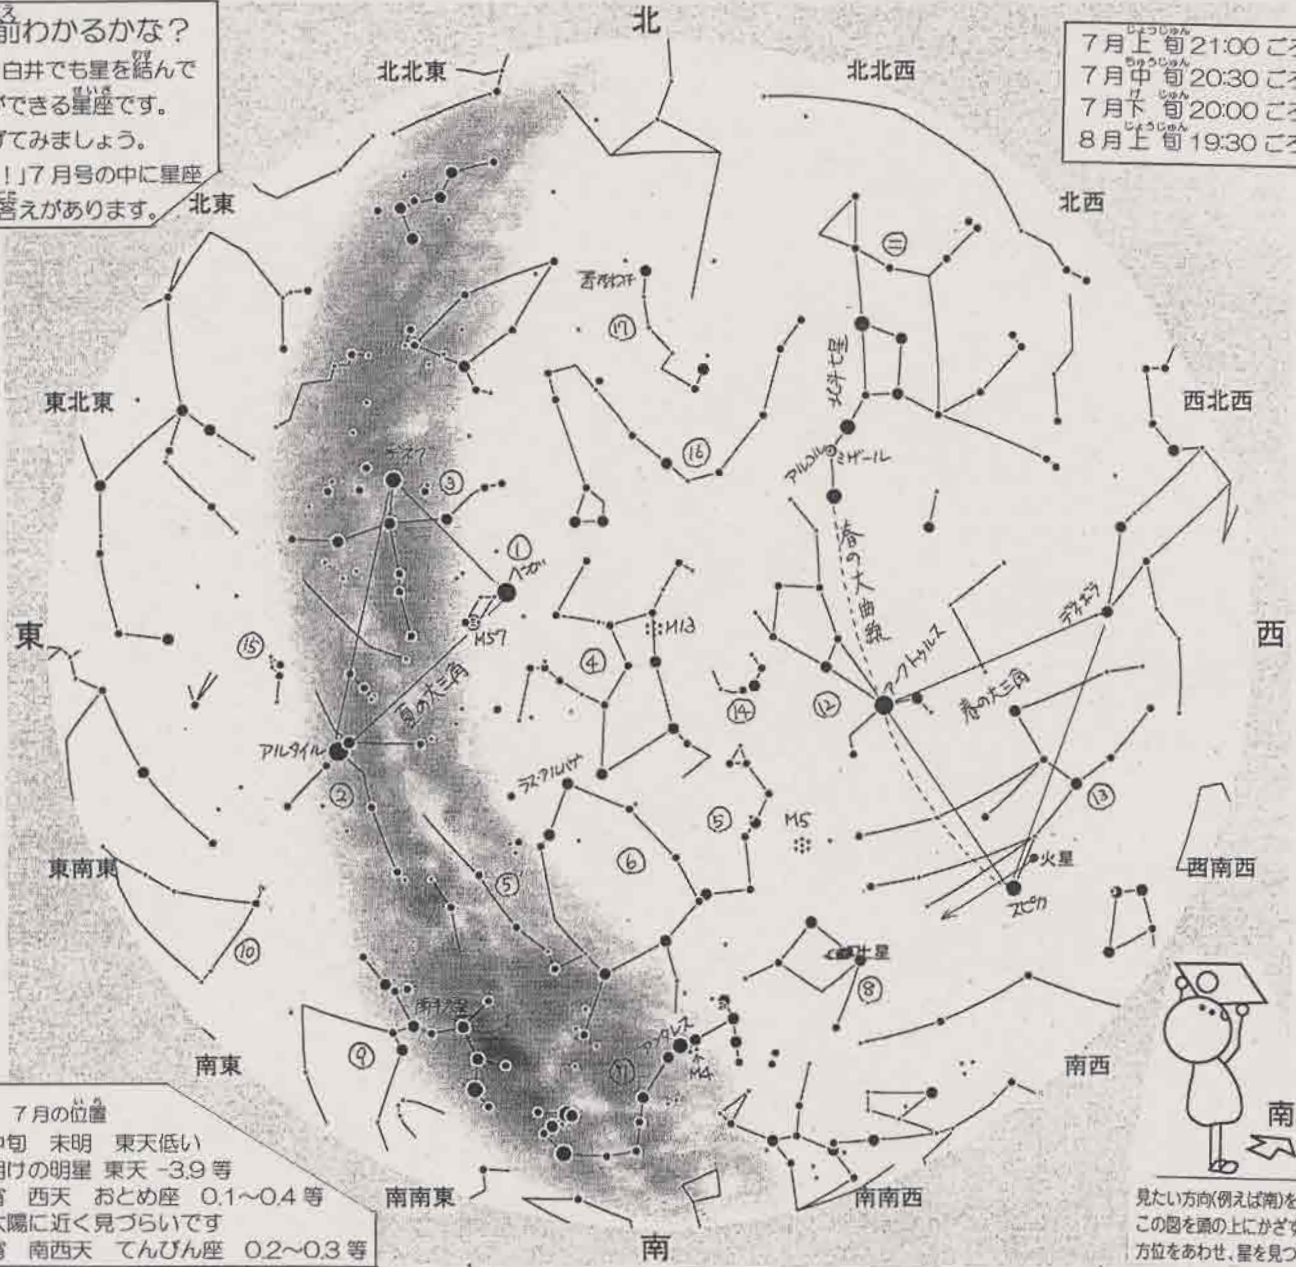

星座の名前わかるかな?

①~⑯は、白井でも星を結んでたどることができる星座です。

夜空を見上げてみましょう。

「星を見よう!」7月号の中に星座名のヒントと答えがあります。

7月上旬 21:00 ころ
7月中旬 20:30 ころ
7月下旬 20:00 ころ
8月上旬 19:30 ころ

惑星 7月の位置

- 水星: 中旬 未明 東天低い
- 金星: 明けの明星 東天 -3.9等
- 火星: 宵 西天 おとめ座 0.1~0.4等
- 木星: 太陽に近く見づらいです
- 土星: 宵 南西天 てんびん座 0.2~0.3等

☆ロイヤルアワー日曜日/夏休み水~日 11:30 夏休み期間 7/19(土)~8/31(日)

ロイ君とみんなのロケット火星にむかってレッツゴー! 7月13日(日)まで
よもやま学園天文部 地球・月・太陽、身近な天体たち 7月19日(土)から

☆一般向け放映 土・日/夏休み水~日

13:30 今宵の星座と星物語

15:00 宇宙の広がりわかる宇宙博物館 7月13日(日)まで

ふと気になる宇宙 7月19日(土)から

ロイヤルアワーと
一般向け放映の
放映時間
約45分間

☆昼間の星を見る会 7月19日(土) 11:30~13:30 予約不要・無料 8月は休止
太陽表面などを観望。望遠鏡は、ご都合のよろしい時間にお越しください。雨天曇天中止

☆星を見る会 7月19日(土)・8月2日(土) 19:30~20:45

実際の空で星座探し + 望遠鏡で七夕星、火星、土星、ドーナツ星雲 他を観望

大人200円 子ども無料 雨天曇天の場合はドーム内で約45分間の星空解説を行います。

・テティス

観望 ステラナビゲーターVer.10/南アストロアーツ/南アスキー

「惑星」の意味がよくわかる火星

宵の空を見上げると2つの三角が目立ちます。ひとつは東の空の「夏の大三角」。もうひとつは西の空のうしかい座の**アークトゥルス**と火星、土星の「季節限定三角」です。「季節限定三角」は、火星の位置が毎日変化するため、毎日、形と大きさが変わります。星座を形成する星たち(恒星)の間を動く、「惑わせる星」です。