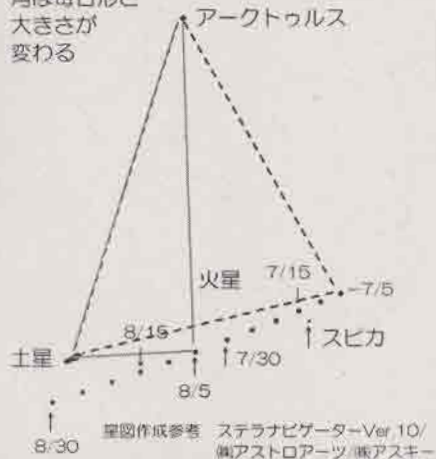

・テティス

観望 ステラナビゲーターVer.10/南アストロアーツ/南アスキー

「惑星」の意味がよくわかる火星

宵の空を見上げると2つの三角が目立ちます。ひとつは東の空の「夏の大三角」。もうひとつは西の空のうしかい座の**アークトゥルス**と火星、土星の「季節限定三角」です。「季節限定三角」は、火星の位置が毎日変化するため、毎日、形と大きさが変わります。星座を形成する星たち(恒星)の間を動く、「惑わせる星」です。

7月14日ごろ、おとめ座の**スピカ**に最も近づくように見え、さらに移動して、8月25日ごろ、土星に最も近づくように見えます。日々動く火星。今年の夏休みの「目玉」です!

写真 平野 岳史

火星の位置が毎日変わるので、季節限定三角は毎日形と大きさが変わる

ヘルクス座球状星団 M13

こと座リング星雲 M57

さそり座 球状星団 M4

へび座 球状星団 M5

伝統的七タライトダウン

今年8月2日・3日

今年の7月7日は残念ながら雨模様でした。しかし、もう1回「七タ」があります。それは、伝統的七タ(旧暦七タ)です。

「七タ」の行事が日本庶民に定着したころ、暦は月の満ち欠けの周期を1か月とし、そこに太陽の動きを加味して作られた「太陰太陽暦」が使われていました。本来の七タは当時使われていた暦の7月7日(7月の新月から数えて7日目)ということになり、現在使用しているカレンダーに直すと今年は**8月2日**です。