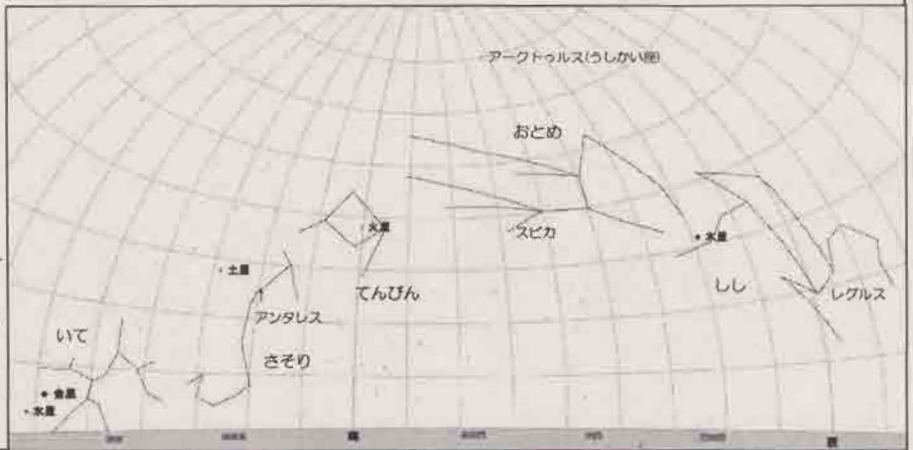

にくがん わくせい よ あ まえ そら せいぞろ
肉眼で見ることのできる 5惑星が夜明け前の空で勢揃い! 2月10日 5:30の空

2月中旬ぐらいまで、夜明け前
5:30 ころ、東から西の空にかけて
肉眼で見ることのできる5つの惑
星たち(水星、金星、火星、木星、
土星)を見ることができます。朝早
く起きることは苦手な人が多いで
すが、この機会に誕生日の星座に沿
って並ぶ5惑星をご覧ください。

星図参考 ステラナビゲーターVer.10/
(株)アストロアーツ/(株)アスキー