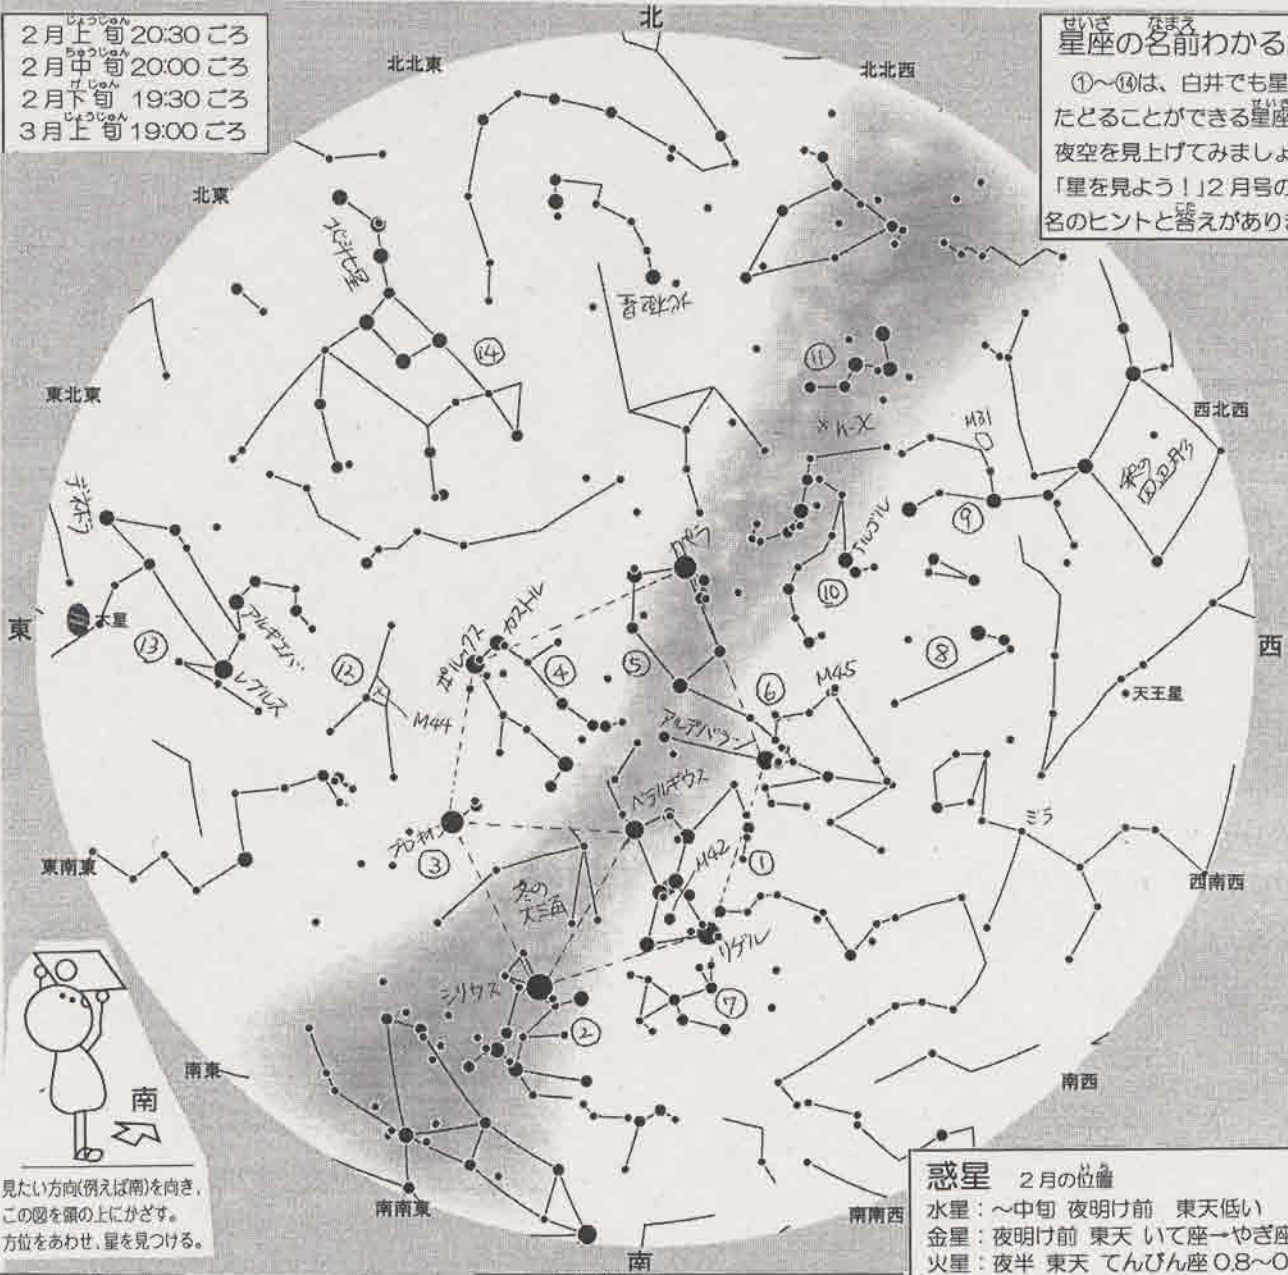

2月上旬 20:30 ころ
2月中旬 20:00 ころ
2月下旬 19:30 ころ
3月上旬 19:00 ころ

星座の名前わかるかな?
①~⑭は、白井でも星を結んでたどることができる星座です。夜空を見上げてみましょう。「星を見よう!」2月号の中に星座名のヒントと答えがあります。

惑星 2月の位置
水星: ~中旬 夜明け前 東天低い
金星: 夜明け前 東天 いて座~やぎ座 -4.0~-3.9 等
火星: 夜半 東天 てんびん座 0.8~0.3 等 地球と接近中
木星: 宵 東天 しし座 -2.4~-2.5 等
土星: 未明 東天 へびつかい座 0.3 等

☆ロイヤルアワー 11:30 ぼくらのうちゅうりょうこう 時間旅行
☆一般向け接映 土・日 13:30 オーロラ~太陽からの贈り物~
土・日 15:00 星雲散歩 変光星を見つけよう

放映時間
約45分間

☆昼間の星を見る会 予約不要・無料 雨天曇天中止
2月6日(土)/3月12日(土) 11:30~13:30
太陽表筒などを観望。ご都合のよろしい時間にお越しください。
☆星を見る会 予約不要 対象:小学生以上(小学生は保護者同伴)
2月6日(土) 17:30~18:45 / 3月12日(土) 18:30~19:45
実際の空で星座探し + 望遠鏡でオリオン大星雲、すばる 昴を観望
雨天曇天の場合はドーム内で約45分間の星空解説のみ 大人200円 子ども無料
受付: 2月 17:10~17:30/3月 18:10~18:30 図書館棟3階窓口

にくがん 提供 平野岳史
肉眼で見よう
だいせいりん
オリオン大星雲
1500年前の光を見る

にくがん わくせい よ あ まえ そら せいぞろ
肉眼で見ることのできる 5惑星が夜明け前の空で勢揃い! 2月10日 5:30の空

2月中旬ぐらいまで、夜明け前
 5:30 ころ、東から西の空にかけて
 肉眼で見ることのできる5つの惑
 星たち(水星、金星、火星、木星、
 土星)を見ることができます。朝早
 く起きることは苦手な人が多いで
 すが、この機会に誕生日の星座に沿
 って並ぶ5惑星をご覧ください。

星図参考 ステラナビゲーターVer.10/
 (株)アストロアーツ/(株)アスキー

たいようけい だい わくせい
太陽系に第9惑星?!

図提供: Caltech/R. Hurt (IPAC),
 右図はさらに [Diagram created
 using WorldWide Telescope.]

見つければ、21世紀最大の天文ニュースになるか
 もしれません。公転周期が1万年から2万年。大き
 さは地球の10倍! 太陽からかなり離れたところを公
 転しています。Aの小天体の軌道(6つ)は未知の天体
 の影響によると考えシミュレーションしたところ第
 9惑星の存在が浮かび上がってきたそうです。
 存在するか否かは、5年間ぐらい観測にかかる