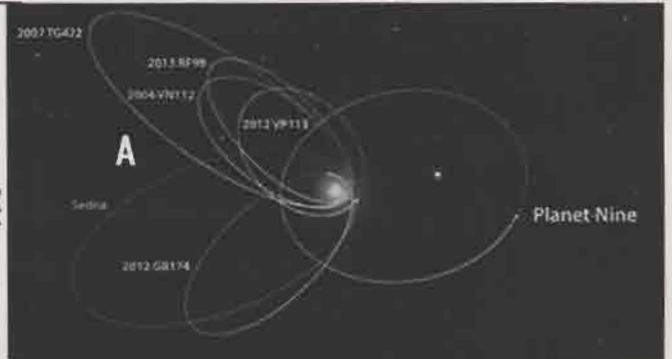

たいようけい だい わくせい
太陽系に第9惑星?!

図提供: Caltech/R. Hurt (IPAC),
右図はさらに [Diagram created
using WorldWide Telescope.]

見つければ、21世紀最大の天文ニュースになるか
もしれません。公転周期が1万年から2万年。大き
さは地球の10倍! 太陽からかなり離れたところを公
転しています。Aの小天体の軌道(6つ)は未知の天体
の影響によると考えシミュレーションしたところ第
9惑星の存在が浮かび上がってきたそうです。
存在するか否かは、5年間ぐらい観測にかかる

であろうと国立
天文台の渡部 潤
一さんは語って
らっしゃいます。
5年後のお楽しみ!