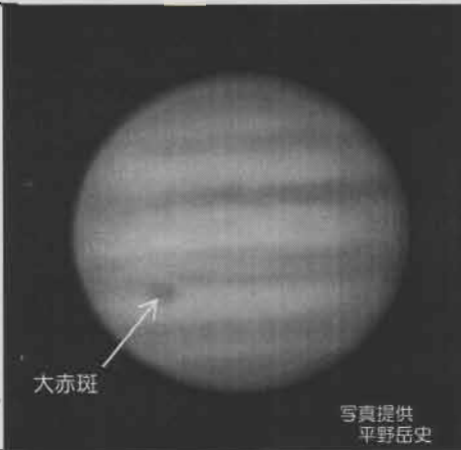

よい みなみ そら かせい  
**宵、南の空に火星**  
オレンジ色の明るい星が火星で  
す。今回の地球と火星の接近は、  
「中」接近。  
望遠鏡で、  
表面の様  
もわか  
ります。  
写真提供  
平野岳史

今季の土星、環の傾きが大きく

「カッシーニの隙間」がわかります！

土星の環の傾きは毎年変化します。北半球がよく見えています。

2016年の土星  
写真提供 平野 岳史

2016年6月11日  
20:00の土星の4衛星の位置

星図：ステラナビゲーターVer.10/  
(株)アストロアーツ/(株)アスキー

●タイタン

テティス・  
ディオネ・

土星の環の傾きの変化

Photo by T.HIRANO

宵の西の空には木星

地球は約24時間で自転しますが、木星は約10時間！地球より直径が約11倍大きいのに2倍以上速いスピードです。右の写真の大赤斑は、地球が約2個半納まる大きさで、発見以来一度も消えませんが、

1665年発見

2016年6月11日  
20:00の木星のガリレオ衛星の位置

星図：ステラナビゲーターVer.10/(株)アストロアーツ/(株)アスキー

今月の見どころの重星連星天体

ミザール(おおぐま座)

肉眼二重星のアルコルで、目の検査もしましょう。

アルギエバ(しし座γ星)

オレンジ色2.6等星と黄色の3.8等星の二重星。連星系。

コル・カロリ(りょうけん座)