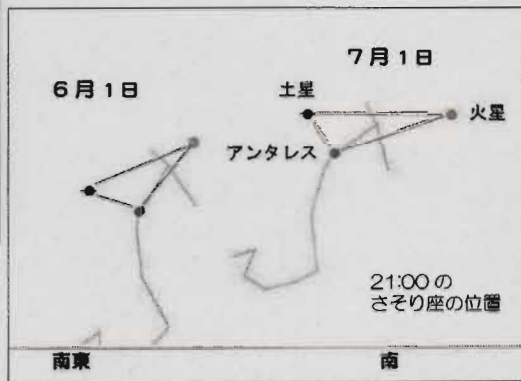

よい みなみ そら かせい  
**宵、南の空に火星**  
オレンジ色の明るい星が火星で  
す。今回の地球と火星の接近は、  
「中」接近。  
望遠鏡で、  
表面の様  
もわか  
ります。  
写真提供  
平野岳史

今季の土星、環の傾きが大きく

「カッシーニの隙間」がわかります！

土星の環の傾きは毎年変化します。北半球がよく見えています。

2016年の土星  
写真提供 平野 岳史

2016年6月11日  
20:00の土星の4衛星の位置

星図：ステラナビゲーターVer.10/  
(株)アストロアーツ/(株)アスキー

●タイタン

テティス・  
ディオネ・

土星の環の傾きの変化

Photo by T.HIRANO

宵の西の空には木星

地球は約24時間で自転しますが、木星は約10時間！地球より直径が約11倍大きいのに2倍以上速いスピードです。右の写真の大赤斑は、地球が約2個半納まる大きさで、発見以来一度も消えませんが、

1665年発見

2016年6月11日  
20:00の木星のガリレオ衛星の位置

星図：ステラナビゲーターVer.10/(株)アストロアーツ/(株)アスキー

今月の見どころの重星連星天体

ミザール(おおぐま座)

肉眼二重星のアルコルで、目の検査もしましょう。

アルギエバ(しし座γ星)

オレンジ色2.6等星と黄色の3.8等星の二重星。連星系。

コル・カロリ(りょうけん座)