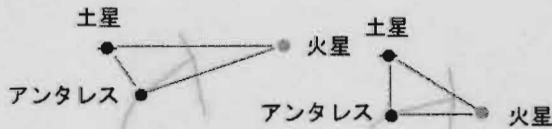

そろそろシーズン終了 木星

写真提供 平野岳史

ガニメデ カリスト
★エウロパ ★イオ

2016年7月30日 20:00 の木星のガリレオ衛星の位置
星図: ステラナビゲーター Ver.10/瞬アストロアーツ/瞬アスキー

どせい わ えいせい 土星の環と衛星を見よう

写真提供 平野 岳史

●タイタン

2016年7月30日 20:00の土星の4衛星の位置
星図：ステラナビゲーターVer.10/輪アストローツ/輪アスキー

もくせい たん さ き 木星探査機ジュノー

写真提供 NASA

1日本時間 7月5日午前
木星周回軌道
に投入成功！
木星大気や磁場
などを調査予定
です。

ことしかぎり へんか さんかくけい 今年限りの変化する三角形

火星が順行を始めたため、火星と土星とアンタレスの作る三角形の形が、どんどん変わります。
(星を見よう！5月号 No.209 参照)

7月1日

8月1日

21:00の
さそり座の位置

南

南西

じゅうせい いれん せい てん たい 今月の見どころの重星連星天体

ミザール(おおぐま座) 肉眼二重星のアルコルで、目の検査もしましょう。

コル・カロリ(りょうけん座) 黄色の 2.9 等星と紫色の 5.6 等星の二重星。

アルピレオ(はくちょう座)

くちばしの星二重星オレンジ3等、青5等の星が寄り添うように輝きます。

こと座 ε 星 ダブルダブルスター