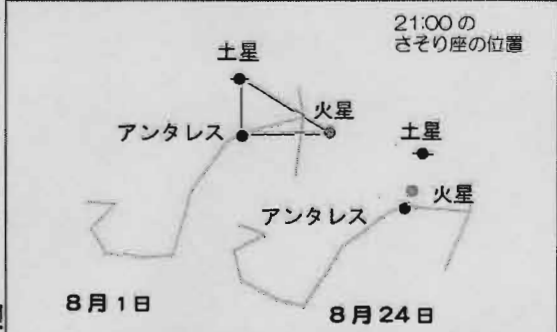

スターウィーク 8月1日~7日
夏休み中、全国各地でいろいろなイベントがあります。

ことしかぎ へんか さんかくけい ちよくせん
今年限りの変化する三角形 → ほぼ**直線** 8/24 → ?

火星の**順行**によって
日々その位置を変える
「三角」。8月24日、
土星-火星-アンタレス
は、ほぼ**直線**に並びま
す。その後は…? 実際
の空で確かめましょう!

作図番号: ステラナビゲーターVer.10/
調アストロアーツ/調アスキー

にしそらていくろ だいせつぎん
8月27日から28日 西空低空 金星と木星が大接近!

惑星の中でも明るい-3.9等の金星と-1.9等の木星が西空で大
接近。ただし、日の入り30分後の18:45。その高度は5.5°!
握り拳の約半分しかありません。西の空が開けている場所
を探してこの天体ショーをご覧ください。

りゅうせいぐん きよくだいび 提供 PAONET かわべ天文公園
ペルセウス流星群 極大日8月12日~13日