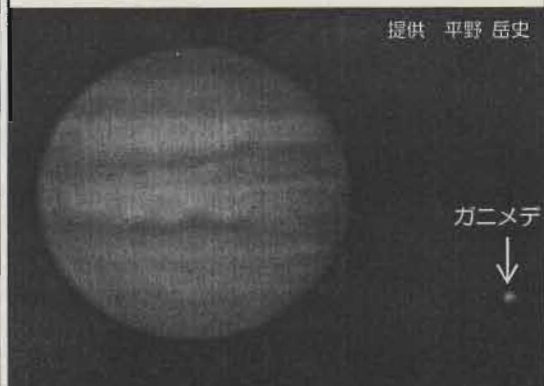

木星と衛星ガニメデ

提供 平野 岳史