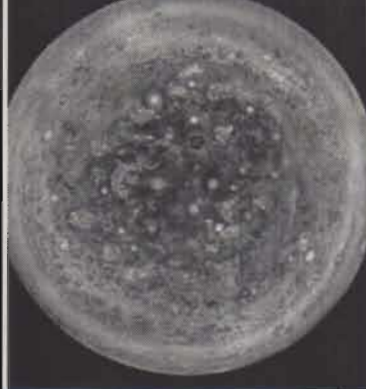

## 木星と衛星ガニメデ

提供 平野 岳史

ガニメデ

木星と土星の北極と南極

写真提供 NASA  
木星は探査機ジュノー、土星は探査機カッシーニが探査中

木星はどちらの極にも複雑な渦があります。

北極側から見た木星

南極側から見た木星

土星の北極には六角形の雲、南極には強いジェット気流が吹き、「目」を持つ嵐が固着(動かない)しています。

土星の北極

土星の南極

※北極と南極の倍率は異なります。

2017年6月3日 20:00の木星と土星の衛星の位置  
星図: ステラナビゲーターVer.10/観アストロアーツ/観アスキー

星座ミュージアム おとめ座 土・日(夏休み水~土)15:00

天の川から離れたおとめ座付近には、多くの系外銀河を見つけることができます。おとめ座の星座絵の肩の辺りの銀河は「おとめ座銀河団」という大きなグループを構成しています。

また、1等星スピカ近くにはソンプレロ銀河(M104)というメキシコの民族衣装の帽子に似た銀河があります。下の写真①は可視光で撮影されたもので、真ん中を横切る黒い筋を赤外線カメラで撮影②するとリングが見えてきます。周囲に比べ温度が高いところだということになります。

黒い筋は「何もの

い)のではなく、星形成の材料が詰まった場所です。

写真提供 上: 国立天文台

下: NASA スピッツァー宇宙望遠鏡

「みちびき2号機」打ち上げ成功!

日本版GPS衛星。

6月1日9:17打ち上げ成功。あと2機打ち上げられ、4機体制になると誤差数センチ!

写真提供 JAXA

今月の見どころの重星連星天体

ミザール(おおぐま座)

肉眼二重星のアルコルで、目の検査もしましょう。

アルギエバ(しし座γ星)

オレンジ色 2.6 等星と黄色の 3.8 等星の二重星。