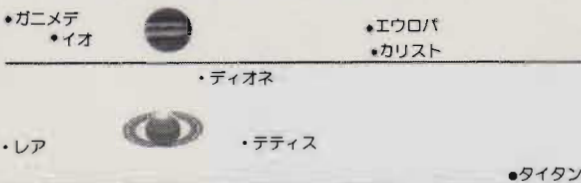

## 木星と衛星ガニメデ

提供 平野 岳史

ガニメデ

木星と土星の北極と南極

写真提供 NASA  
木星は探査機ジュノー、土星は探査機カッシーニが探査中

木星はどちらの極にも複雑な渦があります。

北極側から見た木星

南極側から見た木星

土星の北極には六角形の雲、南極には強いジェット気流が吹き、「目」を持つ嵐が固着(動かない)しています。

土星の北極

土星の南極

※北極と南極の倍率は異なります。

2017年6月3日 20:00の木星と土星の衛星の位置  
星図: ステラナビゲーターVer.10/観アストロアーツ/観アスキー

星座ミュージアム おとめ座 土・日(夏休み水~土)15:00

天の川から離れたおとめ座付近には、多くの系外銀河を見つけることができます。おとめ座の星座絵の肩の辺りの銀河は「おとめ座銀河団」という大きなグループを構成しています。

また、1等星スピカ近くにはソンプレロ銀河(M104)というメキシコの民族衣装の帽子に似た銀河があります。下の写真①は可視光で撮影されたもので、真ん中を横切る黒い筋を赤外線カメラで撮影②するとリングが見えてきます。周囲に比べ温度が高いところだということになります。

黒い筋は「何もの

い)のではなく、星形成の材料が詰まった場所です。

写真提供 上: 国立天文台

下: NASA スピッツァー宇宙望遠鏡

「みちびき2号機」打ち上げ成功!

日本版GPS衛星。

6月1日9:17打ち上げ成功。あと2機打ち上げられ、4機体制になると誤差数センチ!

写真提供 JAXA

今月の見どころの重星連星天体

ミザール(おおぐま座)

肉眼二重星のアルコルで、目の検査もしましょう。

アルギエバ(しし座γ星)

オレンジ色 2.6 等星と黄色の 3.8 等星の二重星。