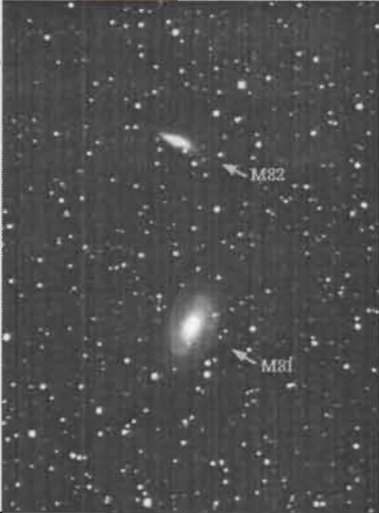

よい もくせいとうじょう 宵の空に木星登場!

写真 平野 岳史

星座ミュージアム **おおぐま座** 土日祝*15:00 投映

※月曜日と重なる祝日は休館

星図提供 ステラナビゲーターVer.10/観アストロアーツ/観アスキー
写真提供 国立天文台

88 星座の中で、面積が 3 番目に大きな星座で、まさしく「おおぐま」です。1 等星はありませんが、熊の背中からしっぽの部分に並んだ北斗七星が目印です。北斗七星の α 星と β 星の間の長さを 5 倍すると北を指し示す北極星を見つけることができます。また、肉眼二重星のミザール(2 等)とアルコル(4 等)を使って視力検査をしてみましよう！多くの銀河がおおぐま座にはありますが、M82 は特徴的な電波銀河です。

M81 と M82 → 「ハ」の字銀河

惑星
状星
雲→
M97
ふくろ
う星雲
フクロウに
みえます
か？

かせい じょじょ あか ま
火星が徐々に明るさを増す!

地球との最接近は 7 月 31 日ですが、4 月中に約 1 等級(約 2.5 倍)、明るくなります。

おおぐま座
にある銀河→
M101
花火銀河

かない うちゅうひ こうし 写真提供 金井さんのツイッター
金井 宇宙飛行士、ISS で活動中(4)