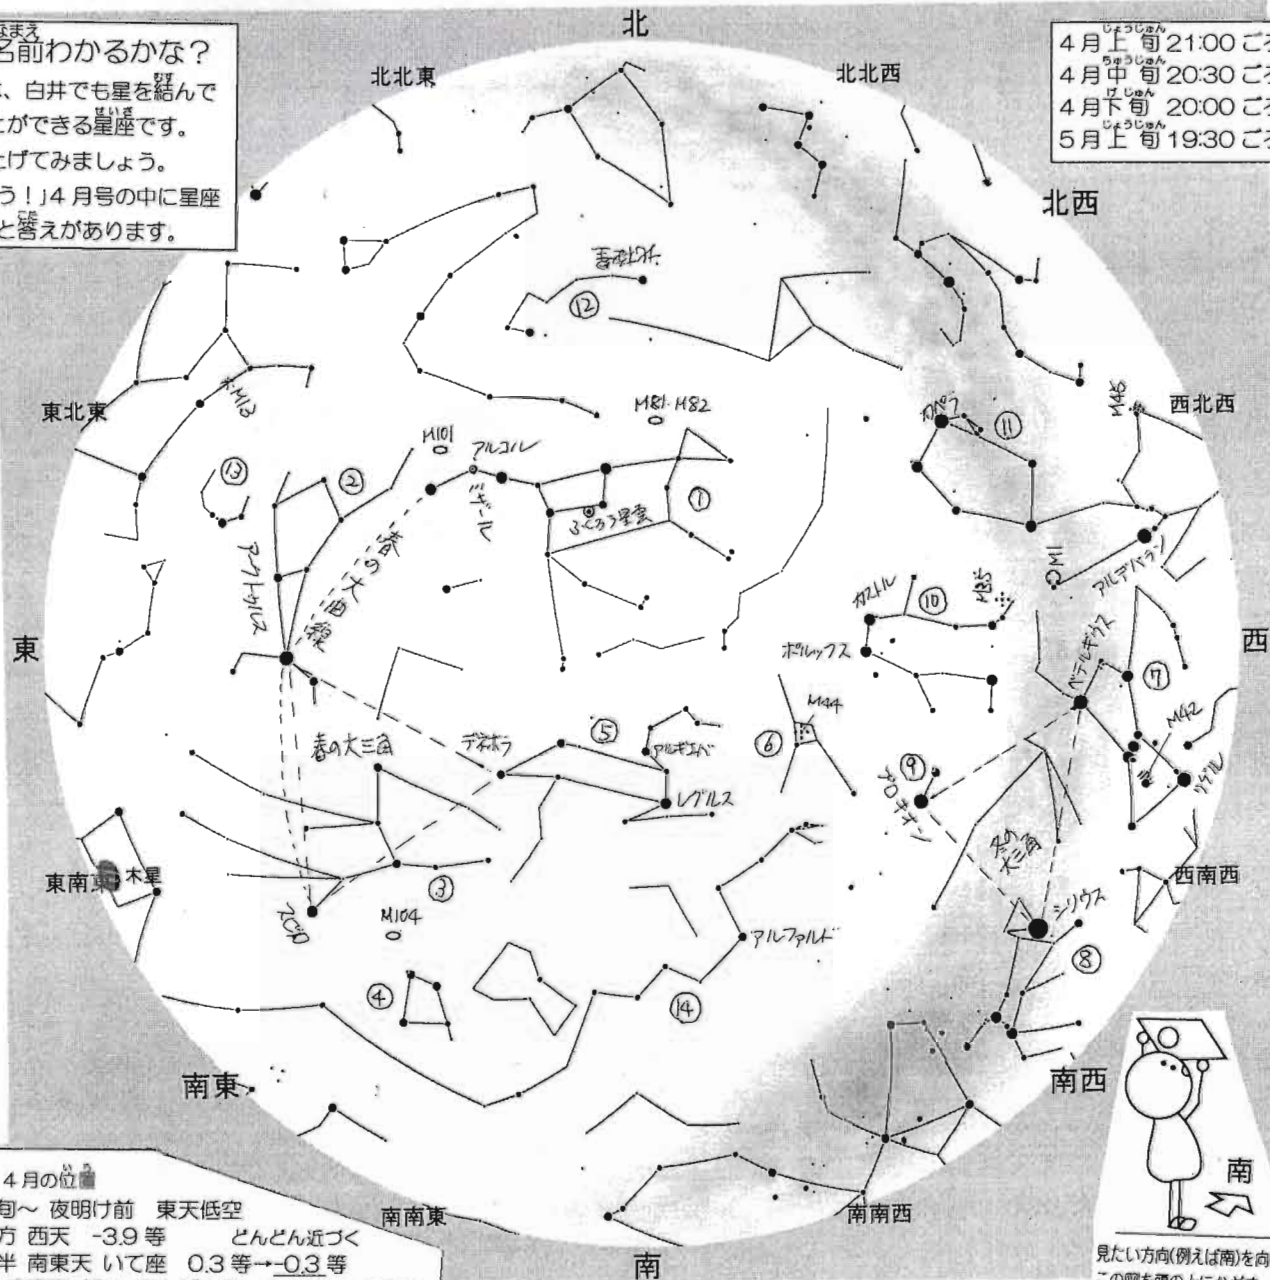

ほし み 星を見よう!

2018年4月号

No.232

2018年4月7日発行

しろいしぶんか
白井市文化センター・プラネタリウム
〒270-1422 白井市復1148-8
TEL047-492-1125 Fax047-492-8016
e-mail: planet@center.shiroi.chiba.jp
URL: http://www.center.shiroi.chiba.jp/planet/

星座の名前わかるかな?

①~⑭は、白井でも星を結んでたどることができる星座です。夜空を見上げてみましょう。「星を見よう!」4月号の中に星座名のヒントと答えがあります。

4月上旬 21:00ごろ
4月中旬 20:30ごろ
4月下旬 20:00ごろ
5月上旬 19:30ごろ

惑星 4月の位置

水星: 中旬~夜明け前 東天低空
金星: 夕方 西天 -3.9等 どんどん近づく
火星: 夜半 南東天 いて座 0.3等→0.3等
木星: 宵 南東天 低い てんびん座 -2.4等→-2.5等
土星: 夜半 南東天 いて座 0.3等→0.2等

よい もくせいとうじょう 宵の空に木星登場!

写真 平野 岳史

星座ミュージアム **おおぐま座** 土日祝*15:00 投映

※月曜日と重なる祝日は休館

星図提供 ステラナビゲーターVer.10/観アストロアーツ/観アスキー
写真提供 国立天文台

88 星座の中で、面積が 3 番目に大きな星座で、まさしく「おおぐま」です。1 等星はありませんが、熊の背中からしっぽの部分に並んだ北斗七星が目印です。北斗七星の α 星と β 星の間の長さを 5 倍すると北を指し示す北極星を見つけることができます。また、肉眼二重星のミザール(2 等)とアルコル(4 等)を使って視力検査をしてみましよう！多くの銀河がおおぐま座にはありますが、M82 は特徴的な電波銀河です。