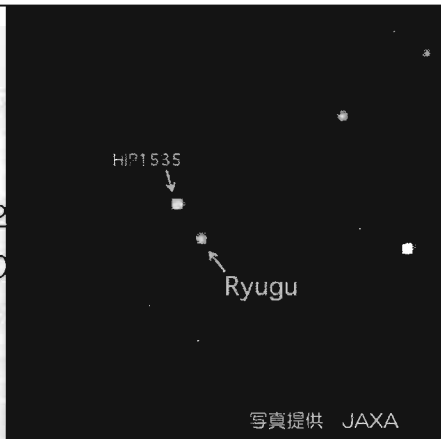

HIP1535 という星は、太陽系外の恒星。「HIP」はesaの位置天文衛星ヒッパルコスが観測した恒星という意味で、ヒッパルコス星表には、118,218個の恒星が収録されています。