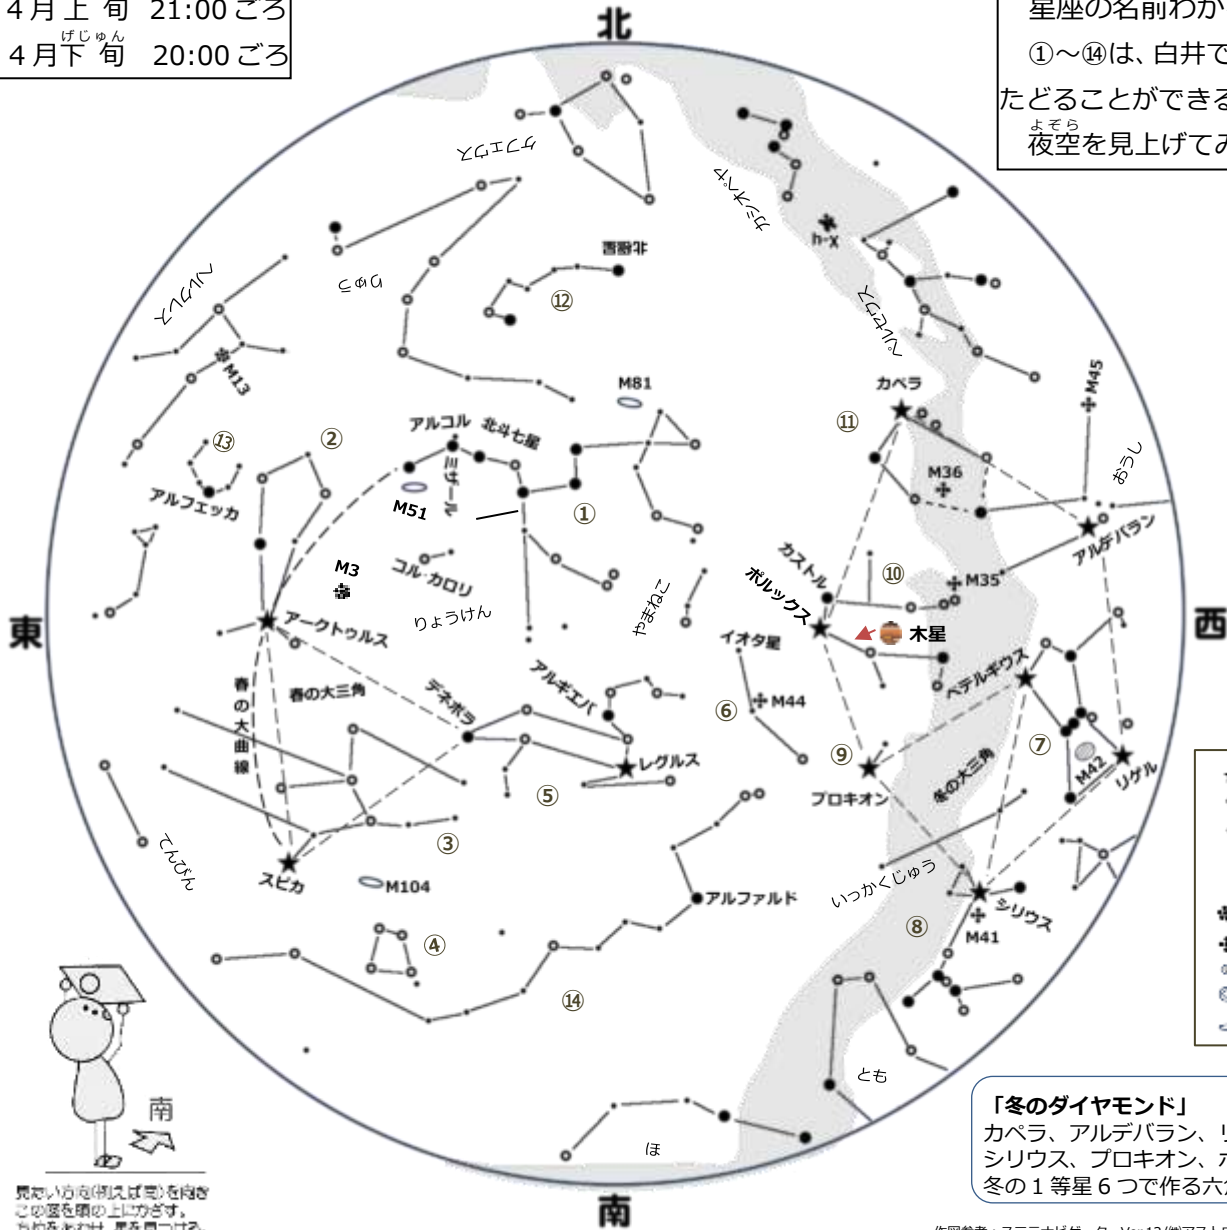

# ほし 4月の星だより

4月上旬 21:00ごろ  
4月下旬 20:00ごろ

星座の名前わかるかな？  
①～⑭は、白井でも星を結んで  
たどることができる星座です。  
夜空を見上げてみましょう。

- ★ 1等星
- 2等星
- 3等星
- 4等星以下
- ☉ 球状星団
- ✦ 散開星団
- ☁ 散開星雲
- ☄ 惑星状星雲
- ☾ 銀河

「冬のダイヤモンド」  
カペラ、アルデバラン、リゲル  
シリウス、プロキオン、ボルクス  
冬の1等星6つで作る六角形

## 肉眼で見える惑星(水星・金星・火星・木星・土星)の4月の位置

～中旬まで  
水星：明け方 東空 低い 0.4等→-0.7等 4/4 西方最大離隔  
金星：夕方 西空 低い -3.9等  
火星：明け方 東空 低い 1.2等

4/2 満月 4/17 新月

木星：宵 西天 ふたご座 -2.2等→-2.0等  
土星：中旬以降～ 明け方 東空 低い 0.9等

●4月中旬 明け方 水星・火星・土星・海王星が見つらいが集合

ちょっと知りたい 大人のための天文教室

今年度のテーマは「星空世界一周」 各日 木曜日 11:00 (60分間)

昨年地球一周の船旅に出たプラネタリアム職員が、旅先で見た天文現象を解説します。星空紹介もあります。前日までに要予約 1回のみ参加も可能

- ①4/16 先月大反響だった天文講演会をダイジェストで再演します。(この日のみ約80分間)
- ②5/21 南十字星を見にいこう ③6/18 太陽と月の動き ④9/24 惑星をたどろう
- ⑤10/22 光と色 オーロラを求めて ⑥11/19 長寿星を探そう

料金：1回につき 白井市内大人280円 白井市外大人350円

明け方4惑星が大集合

4月中旬、明け方東の低空で惑星が集合します。日々観察すると、3つの惑星の位置の変化を楽しめます。常に太陽の近くに輝き、見つけるのが難しいといわれる水星探しにチャレンジしてみたいか。また、肉眼では見られませんが、実は海王星も近くにいます。

作図参考：ステラナビゲーターVer.12/㈱アストロアーツ/㈱アスキー

《4/18から新番組スタート》