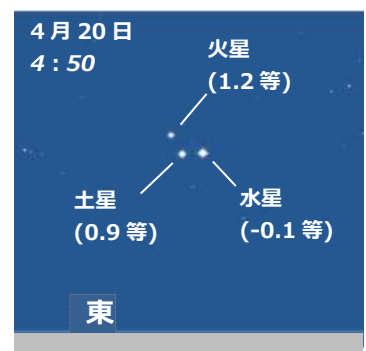

ちょっと知りたい 大人のための天文教室

今年度のテーマは「星空世界一周」 各日 木曜日 11:00 (60分間)

昨年地球一周の船旅に出たプラネタリアム職員が、旅先で見た天文現象を解説します。星空紹介もあります。前日までに要予約 1回のみ参加も可能

- ①4/16 先月大反響だった天文講演会をダイジェストで再演します。(この日のみ約80分間)
- ②5/21 南十字星を見にいこう ③6/18 太陽と月の動き ④9/24 惑星をたどろう
- ⑤10/22 光と色 オーロラを求めて ⑥11/19 長寿星を探そう

料金：1回につき 白井市内大人280円 白井市外大人350円

明け方4惑星が大集合

4月中旬、明け方東の低空で惑星が集合します。日々観察すると、3つの惑星の位置の変化を楽しめます。常に太陽の近くに輝き、見つけるのが難しいといわれる水星探しにチャレンジしてみたいか。また、肉眼では見られませんが、実は海王星も近くにいます。

作図参考：ステラナビゲーターVer.12/㈱アストロアーツ/㈱アスキー

《4/18から新番組スタート》