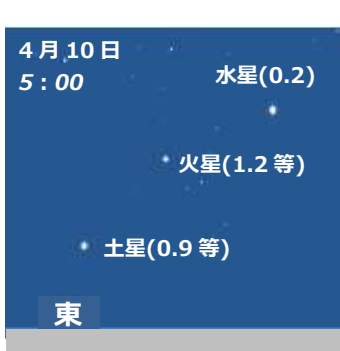

例年7月に開催している親子星空ライブコンサートを今年は4月に行います。今回も素敵な曲ばかり。お二人のぴったり息のあった演奏で、歌ったり、踊ったりしながら、新年度でちょっぴり緊張していた心と体をほぐしましょう。演奏の合間には、星空のお話もあります。

料金：子ども200円 大人500円

4/1(水) 9時から、文化センター図書館棟3階窓口にてチケット販売開始  
4/14(火)から、座席に余裕がある場合、電話での予約も受け付けます。  
先着86人(座席は全席自由です)

ちょっと知りたい 大人のための天文教室

今年度のテーマは「星空世界一周」 各日 木曜日 11:00 (60分間)

昨年地球一周の船旅に出たプラネタリアム職員が、旅先で見た天文現象を解説します。星空紹介もあります。前日までに要予約 1回のみ参加も可能

- ①4/16 先月大反響だった天文講演会をダイジェストで再演します。(この日のみ約80分間)
- ②5/21 南十字星を見にいこう ③6/18 太陽と月の動き ④9/24 惑星をたどろう
- ⑤10/22 光と色 オーロラを求めて ⑥11/19 長寿星を探そう

料金：1回につき 白井市内大人280円 白井市外大人350円

明け方4惑星が大集合

4月中旬、明け方東の低空で惑星が集合します。日々観察すると、3つの惑星の位置の変化を楽しめます。常に太陽の近くに輝き、見つけるのが難しいといわれる水星探しにチャレンジしてみたいか。また、肉眼では見られませんが、実は海王星も近くにいます。

作図参考：ステラナビゲーターVer.12/㈱アストロアーツ/㈱アスキー

《4/18から新番組スタート》