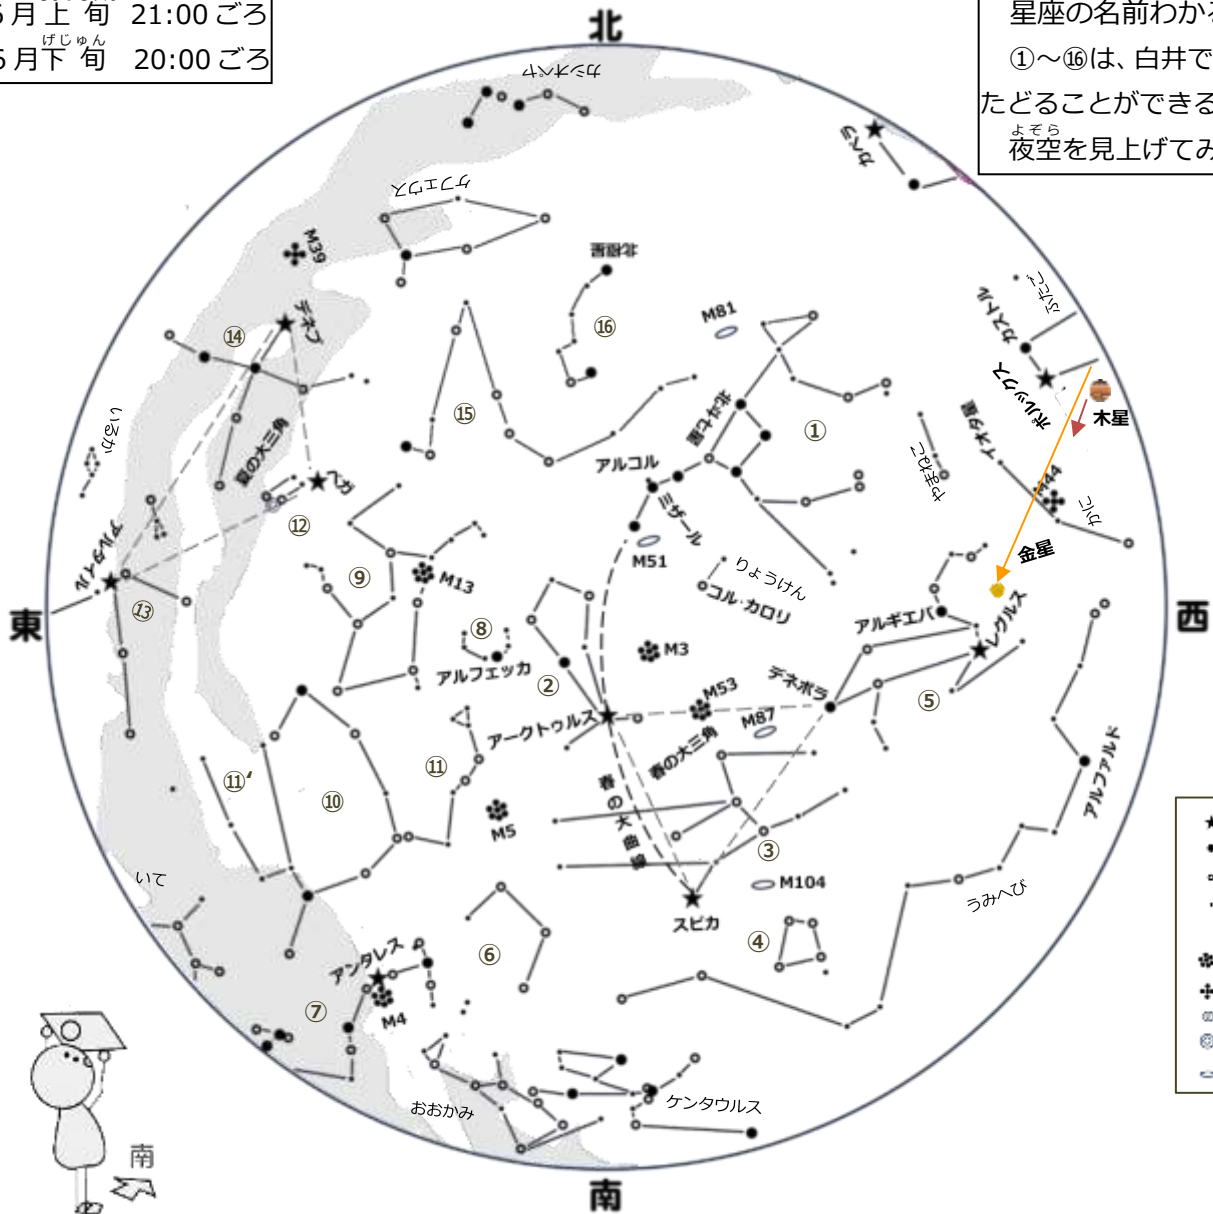

- ★ 1等星
- 2等星
- 3等星
- 4等星以下
- ✳ 球状星団
- ✚ 散開星団
- ☉ 散開星雲
- ☁ 惑星状星雲
- ☾ 銀河

作図参考：ステラナビゲーターVer.12/簡アストローツ/簡アスキー

- ①おおぐま ②うしかい ③おとめ ④からす ⑤しし ⑥てんびん ⑦さそり ⑧かんむり ⑨へルクレス
⑩へびつかい ⑪へび(頭) ⑪'へび(尾) ⑫こと ⑬わし ⑭はくちょう ⑮りゅう ⑯こぐま

肉眼で見える惑星(水星・金星・火星・木星・土星)の6月の位置

6/15新月 6/30満月

水星：6月中旬観望好機 夕方 西天低い ふたご座 -0.5等→2.2等
金星：夕方 西天 明るい ふたご座⇒しし座 -4.0等→-4.1等
火星：明け方 東天 おひつじ座⇒おうし座 1.3等
木星：夕方 西天 ふたご座⇒かに座 -1.9等→-1.8等
土星：未明 東天 くじら座⇒うお座 0.9等→0.8等

【金星】
9日～10日
木星に大接近
19日～20日
プレセペ星団(かに座)に接近

木曜日 11:00 土曜日 13:30 (各回約45分間 /4回同内容)

「七夕」は7月7日、織姫と彦星が天の川を渡って出会う日として知られていますが、もともとは、奇数の重なる日を厄日とした古代中国の思想から、1/7・3/3・5/5・9/9と共に、厄を払い無病息災を祈る伝統的行事を行う日でした。その中で、なぜ7月7日が星との関りが深い「七夕」の行事となったのでしょうか。ドームで七夕の日の星空を再現しながら、天文学的観点からその謎に迫ります

2020年小惑星リュウグウからのサンプルを地球に届けた後、「はやぶさ2」は、拡張ミッション「はやぶさ2 #」へと旅立ちました。新たに追加されたミッションは、小惑星「トリフネ」と小惑星「1998KY26」(2031年到着予定)の探査です。そして、いよいよ再出発から6年目、1つ目のミッションの日が近づいてきました。

©JAXA

JAXAのはやぶさ2 # ミッションチームが、情報をYouTube配信しています。