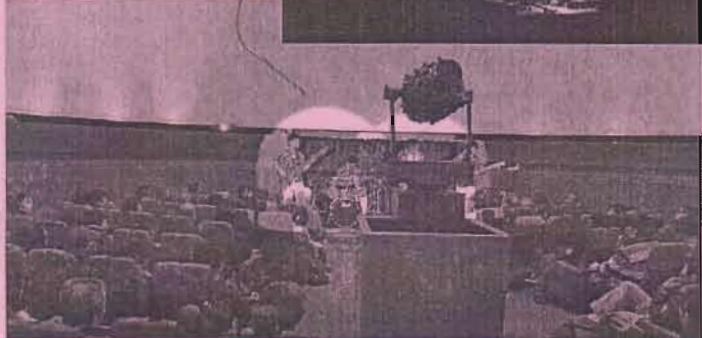

ロイ君アワー 子ども向け投映  
日曜日・祝日の11:30  
今夜の星空のやさしいお話もあります。 11:30  
休館日  
月曜日 4/30 振替休日 休館日  
プラネタリウムの  
キャラクター  
ロイ君

今月のスナップ

ひよこプラネタリウム  
3/4(水)

星見る会 3/3(土)  
星は...月...3/3(土)

↑遠くの鉄塔の明かりも見ていっしょ...

星空ライブコンサート

鈴木ハンドリップス 3/8(水)