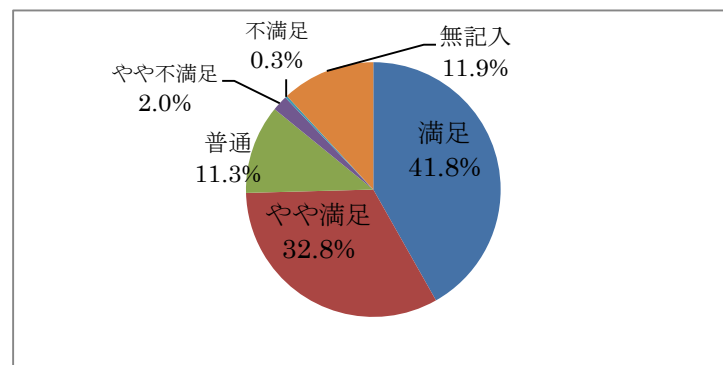

絵本の読み聞かせを行います。

ひとりでおはなしが聞けるお子さんが対象です。

🍎親子おはなしかい

27日(水)午前11時から

親子で参加できるおはなしかいです。

わらべうたや絵本の読み聞かせなどを行います。

市内在住の小学校未就学児とその保護者が対象です。

図書館利用者アンケートの報告

8月20日(火)~9月1日(日)実施のアンケートにご協力いただきましてありがとうございました。
皆様の貴重なご意見をこれからの図書館運営に役立ててまいります。

問 総合的に見てこの図書館にどの程度満足していますか？

「満足」と「やや満足」を合わせると全体の約75%でした。

※アンケート結果詳細については、図書館・図書室・ホームページで閲覧できます。

白井市立図書館

毎週月曜日休館

開館時間: 火曜日~土曜日 午前9時30分~午後7時