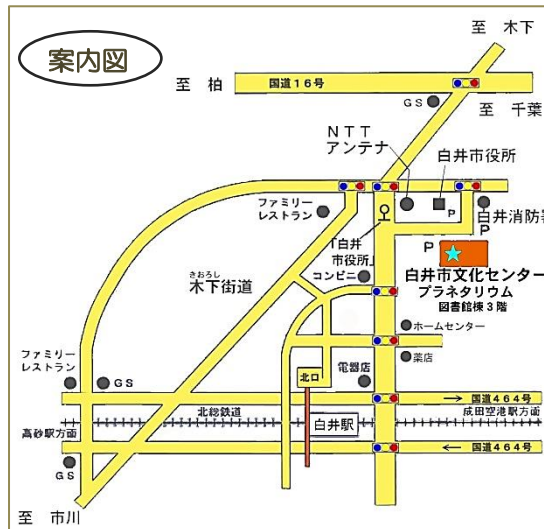

----- 利用案内 -----

新型コロナウイルス感染症の拡大防止のため、当面の間、
観覧人数等を制限して事業を行います

来館者の皆さまもマスクの着用をお願いします

平日(火～金曜日)は、予約団体投映や「プラチナアワー」
 などの**イベント投映日**です(春夏冬休みは除く)

◎**投映開始時刻** 観覧券は各回開始時刻の 30 分前から発売します

	11:30	15:00
土・日・祝* 春・夏休み中の 水～日	ロイクンアワー (子ども向け)	一般向け

※月曜日と重なった祝日はお休みです。

◇団体の予約 20 人以上の団体は、ご希望時間の投映が可能
 です。お問い合わせください

◎**一般投映観覧料** 税を含む

市外 在住	個人	団体 (1 人につき)
大人	350 円	270 円
高校生 以下	160 円	130 円

・座席を占有する幼児は、「高校生以下」の料金です
 ・団体は 20 人以上です
 ・投映中の入退場はできません
 ・身体障がい者手帳、療育手帳、精神障がい者保健福祉手帳を提示すると、一般投映は無料になります

市内 在住	個人	団体 (1 人につき)
大人	280 円	230 円
高校生 以下	110 円	80 円

●休館日
 月曜日・年末年始

☆投映・講座等、日程や内容の詳細は毎月発行のプラネタリウムだより、ホームページ等をご参照ください。

北総線「白井駅」北口出口から 徒歩 12 分
 白井市バスナッシュ号・ちばレインボーバス「白井市役所」下車 徒歩 3 分
 国道 16 号「白井」交差点より車で 2 分 無料駐車場 230 台あり