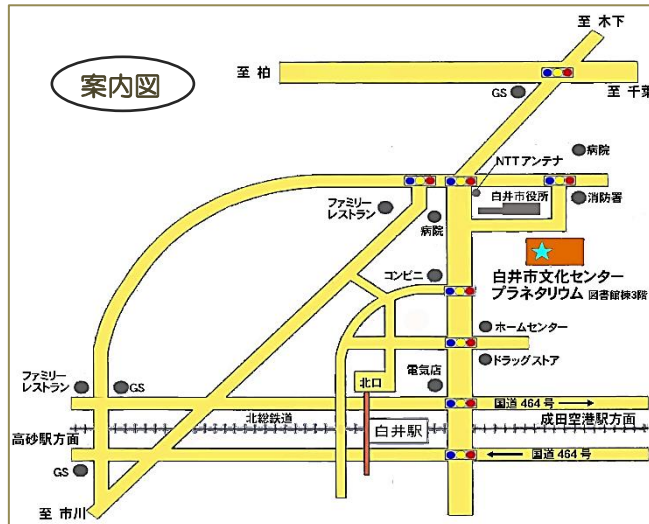

◎**放映開始時刻** 観覧券は各回開始時刻の 30 分前から発売します

	11:30	15:00
土・日・祝* 春・夏休み中の 水～日 12/22・23	ロイ君アワー 子ども向け	アストロアワー 一般向け

※月曜りと重なった祝日は、休館です。
 ◇団体の予約 20 人以上の団体は、ご希望時間の放映が可能
 です。お問い合わせください

◎**一般放映観覧料** 税を含む

市外 在住	個人	団体 (1 人につき)
大人	350 円	270 円
高校生 以下	160 円	130 円

☆放映・講座等、日程や内容の詳細は
 毎月発行のプラネタリウムだより、
 ホームページ等をご参照ください。

北総線「白井駅」北口出口から 徒歩 12 分
 バス停「白井市役所」または「聖人会病院」下車 徒歩 3 分
 国道 16 号「白井」交差点より車で 2 分 無料駐車場 245 台あり

2022 年 4 月～2023 年 3 月 221013
 2022 年 10 月版 事業予定 後期

プラネタリウム