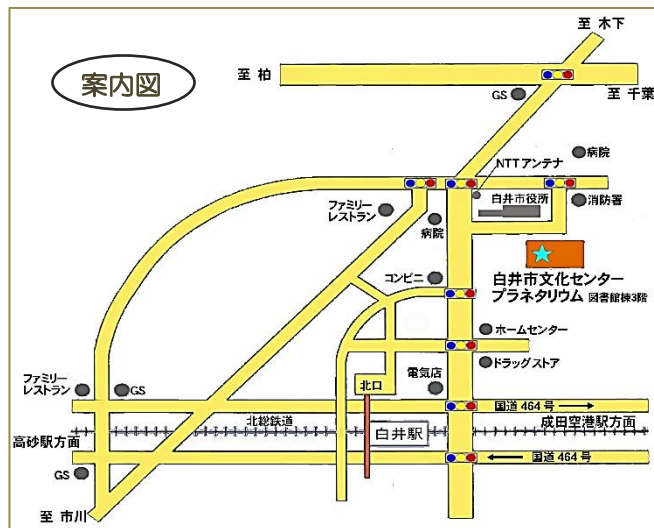

※月曜日と重なった祝日はお休みです。

◇団体の予約 20 人以上の団体は、ご希望時間の放映が可能です。お問い合わせください

◎**一般放映観覧料** 税を含む

市外 在住	個人	団体 (1人につき)
大人	350 円	270 円
高校生 以下	160 円	130 円

市内 在住	個人	団体 (1人につき)
大人	280 円	230 円
高校生 以下	110 円	80 円

・座席を占有する幼児は、「高校生以下」の料金です
 ・団体は 20 人以上です
 ・放映中の入退場はできません
 ・身体障がい者手帳、療育手帳、精神障がい者保健福祉手帳を提示すると、ロイ君アワーとアストロアワーは無料になります

●**休館日**
 月曜日・年末年始

☆放映・講座等、日程や内容の詳細は毎月発行のプラネタリアムおよび、ホームページ等をご参照ください。

北総線「白井駅」北口出口から 徒歩 12 分
 バス停「白井市役所」または「聖仁会病院」下車 徒歩 3 分
 国道 16 号「白井」交差点より車で 2 分 無料駐車場 245 台あり

2023 年 4 月～2024 年 3 月

230412

2023 年 4 月版 事業予定 前期