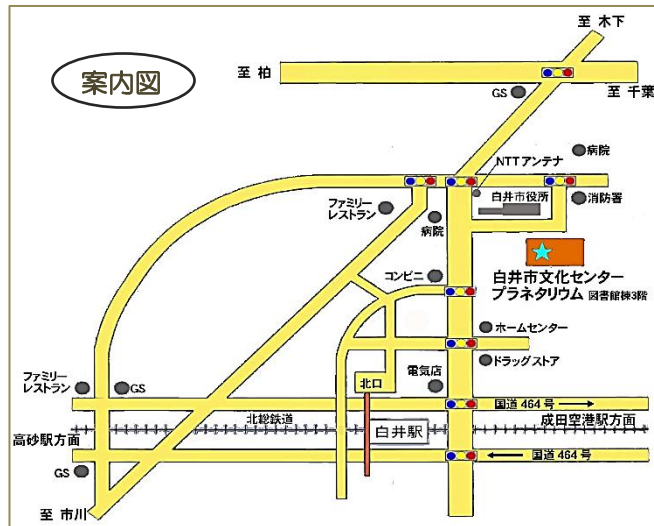

※月曜日と重なった祝日はお休みです。

◇団体の予約 20人以上の団体は、ご希望時間の放映が可能です。お問い合わせください

◎一般放映観覧料

税を含む

市外在住	個人	団体 (1人につき)
大人	350円	270円
高校生以下	160円	130円

- ・座席を占有する幼児は、「高校生以下」の料金です
- ・団体は20人以上です
- ・放映中の入退場はできません
- ・身体障がい者手帳、療育手帳、精神障がい者保健福祉手帳を提示すると、ロイ君アワーとアストロアワーは無料になります

市内在住	個人	団体 (1人につき)
大人	280円	230円
高校生以下	110円	80円

●休館日

月曜日・年末年始 10/19・20

☆放映・講座等、日程や内容の詳細は毎月発行のプラネタリウムだより、ホームページ等をご参照ください。

北総線「白井駅」北口出口から 徒歩 12分
 バス停「白井市役所」または「聖仁会病院」下車 徒歩3分
 国道16号「白井」交差点より車で2分 無料駐車場 245台あり

2024年4月～2025年3月 240718
 事業予定 中期 7月版