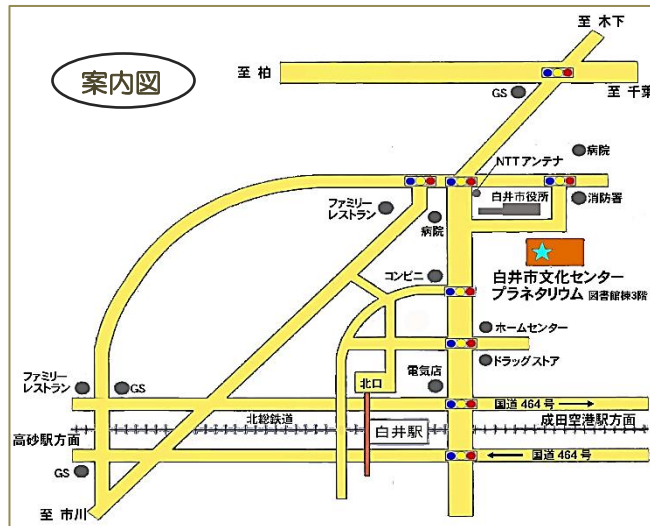

※月曜日と重なった祝日はお休みです。
 ◇団体の予約 20人以上の団体は、ご希望時間の放映が可能です。お問い合わせください

◎一般放映観覧料

税を含む

市外在住	個人	団体 (1人につき)
大人	350円	270円
高校生以下	160円	130円

市内在住	個人	団体 (1人につき)
大人	280円	230円
高校生以下	110円	80円

- ・座席を占有する幼児は、「高校生以下」の料金です
- ・団体は20人以上です
- ・放映中の入退場はできません
- ・身体障がい者手帳、療育手帳、精神障がい者保健福祉手帳を提示すると、ロイ君アワーとアストロアワーは無料になります

●休館日
 月曜日・年末年始 10/19・20

☆放映・講座等、日程や内容の詳細は毎月発行のプラネタリウムだより、ホームページ等をご参照ください。

北総線「白井駅」北口出口から 徒歩 12分
 バス停「白井市役所」または「聖仁会病院」下車 徒歩3分
 国道16号「白井」交差点より車で2分 無料駐車場 245台あり

2024年4月～2025年3月 241114
 事業予定 後期 11月版

プラネタリウム

しろい は星空への近道