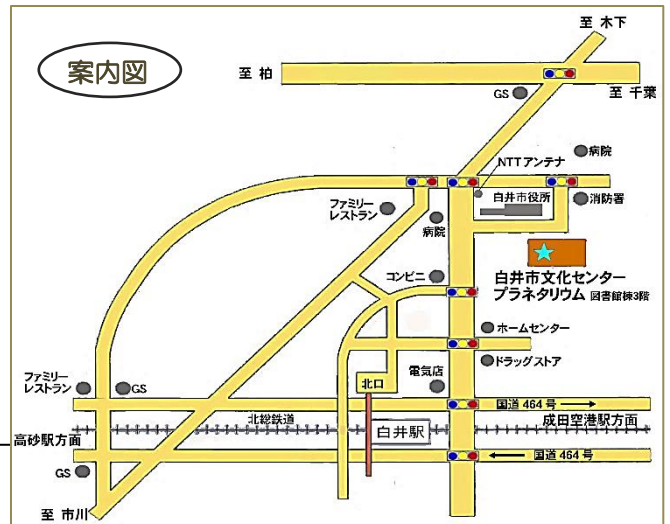

◎一般投映観覧料 税を含む

市外在住	個人	団体 (1人につき)
大人	350円	270円
高校生以下	160円	130円

市内在住	個人	団体 (1人につき)
大人	280円	230円
高校生以下	110円	80円

- ・座席を占用する幼児は、「高校生以下」の料金です
- ・投映中に入退場はできません
- ・身体障がい者手帳、療育手帳、精神障がい者保健福祉手帳を提示すると、ロイ君アワーとアストロアワーは無料になります

●休館日
 月曜日・年末年始
 祝日と重なる月曜日は休館
 臨時休館 10/18・19

◇20人以上の団体は、ご希望時間の投映が可能です。お問い合わせください

☆日程や内容の詳細はホームページ等を参照してください

プラネタリウム
 ホームページ

白井市文化センター・プラネタリウム
 〒270-1422 千葉県白井市復 1148-8
 Tel 047-492-1125 Fax 047-492-8016
 e-mail planet@center.shiroi.chiba.jp
 URL https://www.center.shiroi.chiba.jp/planet/

北総線「白井駅」北口出口から 徒歩 12分
 バス停「白井市役所」または「聖仁会病院」下車 徒歩 3分
 国道16号「白井」交差点より車で2分 無料駐車場 245台あり