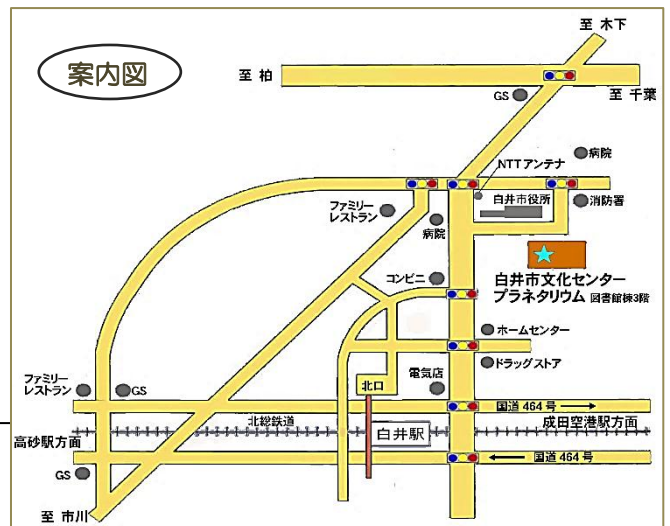

やむをえない事情で計画を変更することもあります。最新情報はホームページでご確認
いただくか、事前にお問い合わせください。

◎一般投映観覧料

税を含む

・座席を占用する幼児は、「高校生以下」の
料金です
・投映中に入退場はできません
・身体障がい者手帳、療育手帳、精神障が
い者保健福祉手帳の提示で、ロイ君アワ
ーとアストロアワーは無料になります

市外 在住	個人	団体 (1人につき)
大人	350円	270円
高校生 以下	160円	130円

市内 在住	個人	団体 (1人につき)
大人	280円	230円
高校生 以下	110円	80円

◇20人以上の団体は、ご希望時間の
投映が可能です。お問い合わせください

☆日程や内容の詳細はホーム
ページ等を参照してください

プラネタリウム
ホームページ

白井市文化センター・プラネタリウム

〒270-1422 千葉県白井市復 1148-8
Tel 047-492-1125 Fax 047-492-8016
e-mail planet@center.shiroi.chiba.jp
URL <https://www.center.shiroi.chiba.jp/planet/>

案内図

北総線「白井駅」北口出口から 徒歩 12分
バス停「白井市役所」または「聖仁会病院」下車 徒歩 3分
国道16号「白井」交差点より車で2分 無料駐車場 245台あり