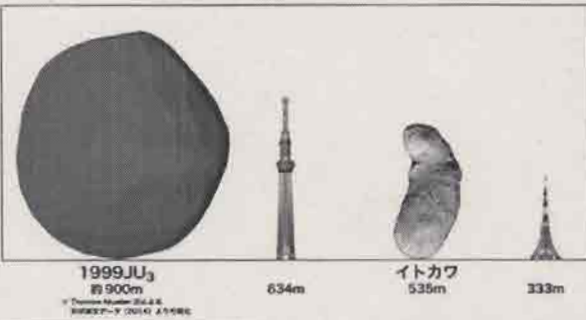

冥王星に大気がある証拠写真。

ペルセウス流星群 極大日8月12日~13日

「夏の夜、流れ星を数えよう 2015」キャンペーンに参加しましょう。今年のペルセは月明かりがない好条件です。  
<http://naojcamp.nao.ac.jp/phenomena/20150812-perseids/>

「はやぶさ2」が目指す小惑星1999JU3に名前をつけよう!

イラスト右上: 池下章裕 下: JAXA

キャンペーンサイト <http://www.isas.jaxa.jp/j/topics/topics/2015/1999JU3/>

締め切りは、8月31日! いろいろ条件があるので、キャンペーンサイトで、確認してください。

スターウィーク 2015

「ほしぞらなないろスターウィーク」8月1日~7日の期間です。

伝統的七夕 8月20日(木)

今年「星見会」を行います。昔から伝わる儀式は、その当時使われていたカレンダー(旧暦)の日付で行う方が、季節を味わうことができます。

・デロス ・レフ ・クイーン

2015年8月20日 19:30の土星の衛星の位置  
 参考 ステラナビゲーターVer.10/衛星アストロアーツ/衛星アスキー