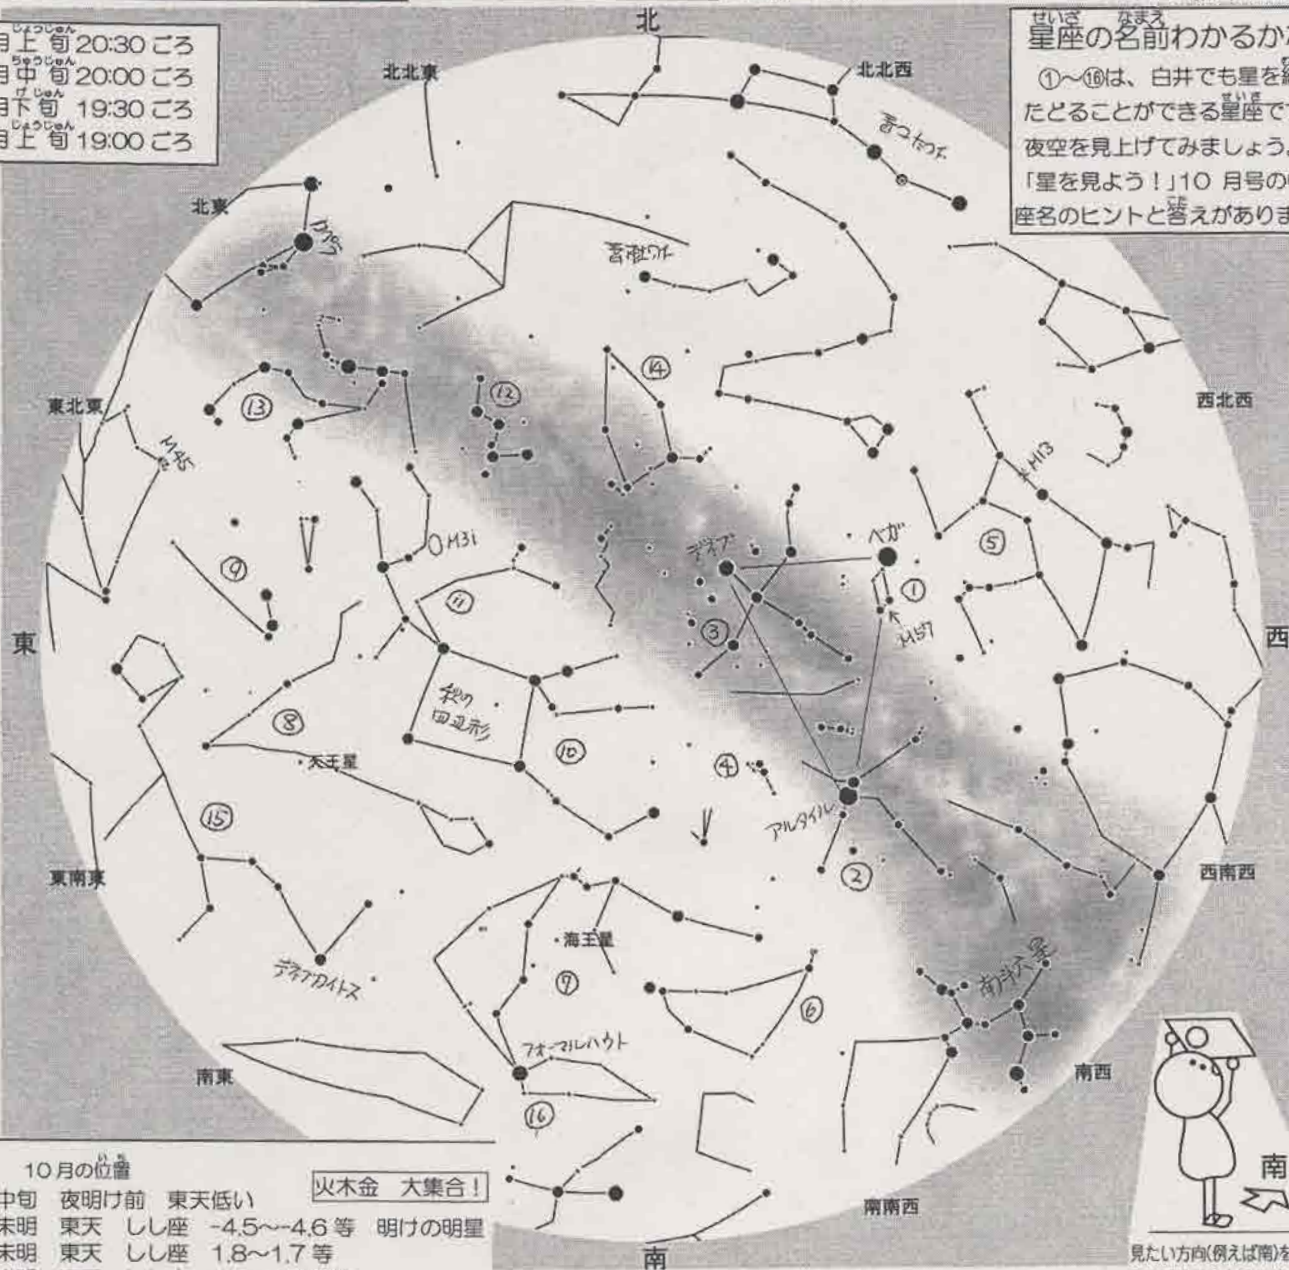

URL: http://www.center.shiroi.chiba.jp/planet/

10月上旬 20:30ごろ
10月中旬 20:00ごろ
10月下旬 19:30ごろ
11月上旬 19:00ごろ

星座の名前わかるかな?

①~⑯は、白井でも星を結んでたどることができる星座です。夜空を見上げてみましょう。「星を見よう!」10月号の中に星座名のヒントと答えがあります。

惑星 10月の位置

水星: 中旬 夜明け前 東天低い
金星: 未明 東天 しし座 -4.5~-4.6等 明けの明星
火星: 未明 東天 しし座 1.8~1.7等
木星: 未明 東天 しし座 -1.7~-1.8等
土星: 夕方 南西低い てんびん座→さそり座 0.4等

火木金 大集合!

探査機ニューホライズンズが撮影した

見たい方向(例えば南)を向き、この図を頭の上にかざす。方位をあわせ、星を見つける。

☆ロイヤルアワー 日曜日 11:30 ぼくらのうちゅうりょうこう パート1 10/25まで

ぼくらのうちゅうりょうこう パート2 ダーツの旅 11/1から

☆一般向け授映 土・日 13:30 見える光 見えない光 10/31まで

クリスマス之星 11/1から

15:00 宇宙船 M 天体を探そう 観望編

予約不要 対象:小学生以上(小学生は保護者同伴)

☆プラネタリウムの休館日 毎週月曜日と祝日、年末年始 文化の日 11月3日開館

白井市文化センターは土日祝日に重なったときは閉館し、次の火曜日が振替休館(11/10)となります。

提供 NASA

冥王星の月のひとつ

冥王星には月が5つ カロン

みめい ひがし そら わくせい しゅうどう
未明の東の空、惑星たち集合

太陽系の惑星は8つですが、肉眼で見えるのは水星、金星、火星、木星、土星の5つです。その内の4つ(水金火木)が、今月、東の空に集合します。金星や水星は太陽に近いところを回っているため、日の出前か日没後のごく短い時間しか見ることができません。(真夜中に水星金星は見ることができないのです。)

右写真提供 NASA

これまで、「水のような液体が流れた後か？」の写真を火星探査機が送ってきましたが、MRO(マーズ・リコナサンス・オービター)の分光観測により、黒の縞模様は塩分を含む水が流れた跡とみられるとNASAは発表しました。

提供 NASA JPL University of Arizona

2015年
 10月26日
 5:00
 日の出時刻 5:55

しょうわくせい
はやぶさ2が自指す星「小惑星1999 JU3」の