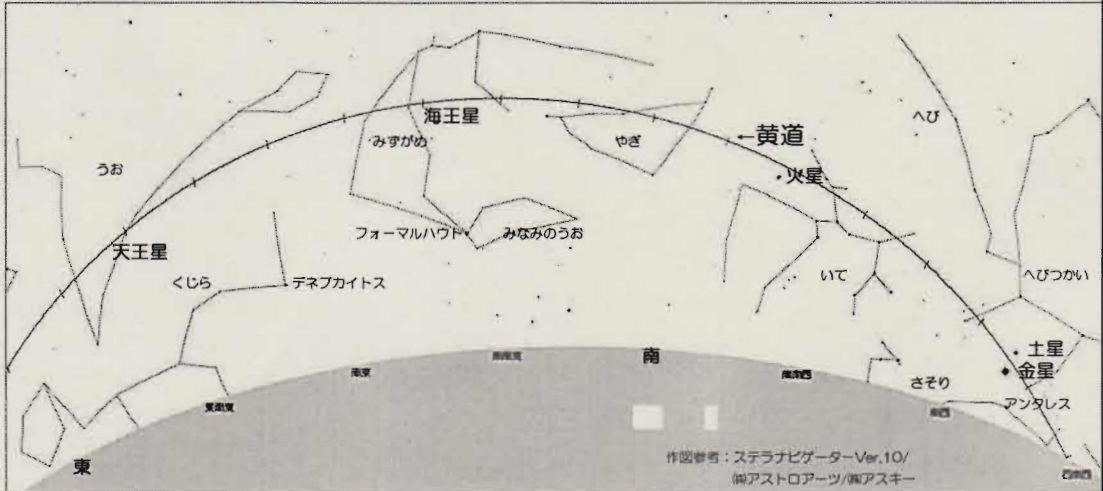

けつれい 月齢12の月

写真提供 平野岳史

こうどう

黄道が見えるか?!

天王星と海王星を肉眼で見るのは難しいですが、ぐるっと繋げてみましょう。

10月30日前後の夕方、西の空で金星と土星が接近します。プラネタリウムでは「星を見る会」を29日(土)に開催し

ます。惑星を繋いで太陽の見かけの通り道「黄道」を実感しましょう。黄道は誕生日の星座を通ります。月も黄道の近くを動きます。月の見かけの通り道は「白道」といいます。

作図者: ステラナビゲーターVer.10/ 備アストロアーツ/観アスキー

すご技! 人工衛星② 土曜・日曜 祝日(11/3・23) 13:30 放映

今年には巨大な台風が次々と日本列島を襲っています。天気予報に欠かせないのが気象衛星ひまわり8号です。高度約36,000km上空を秒速3.1km、24時間で地球を1周します。地上から見ると、止まっているように見えるので、「静止衛星」と呼ばれます。

ひまわり7号までの画像はモノクロ写真に色を付けていたのですが、ひまわり8号からはカラー画像となり、黄砂と雲の区別ができます。観測する波長の数も16バンド(7号は5バンド)に増えました。右の写真をカラーでお見せできないのが残念! 矢印①付近が日本です。台風18号の雲が日本列島を覆っています。矢印②のオーストラリアには、ほとんど雲がありません。