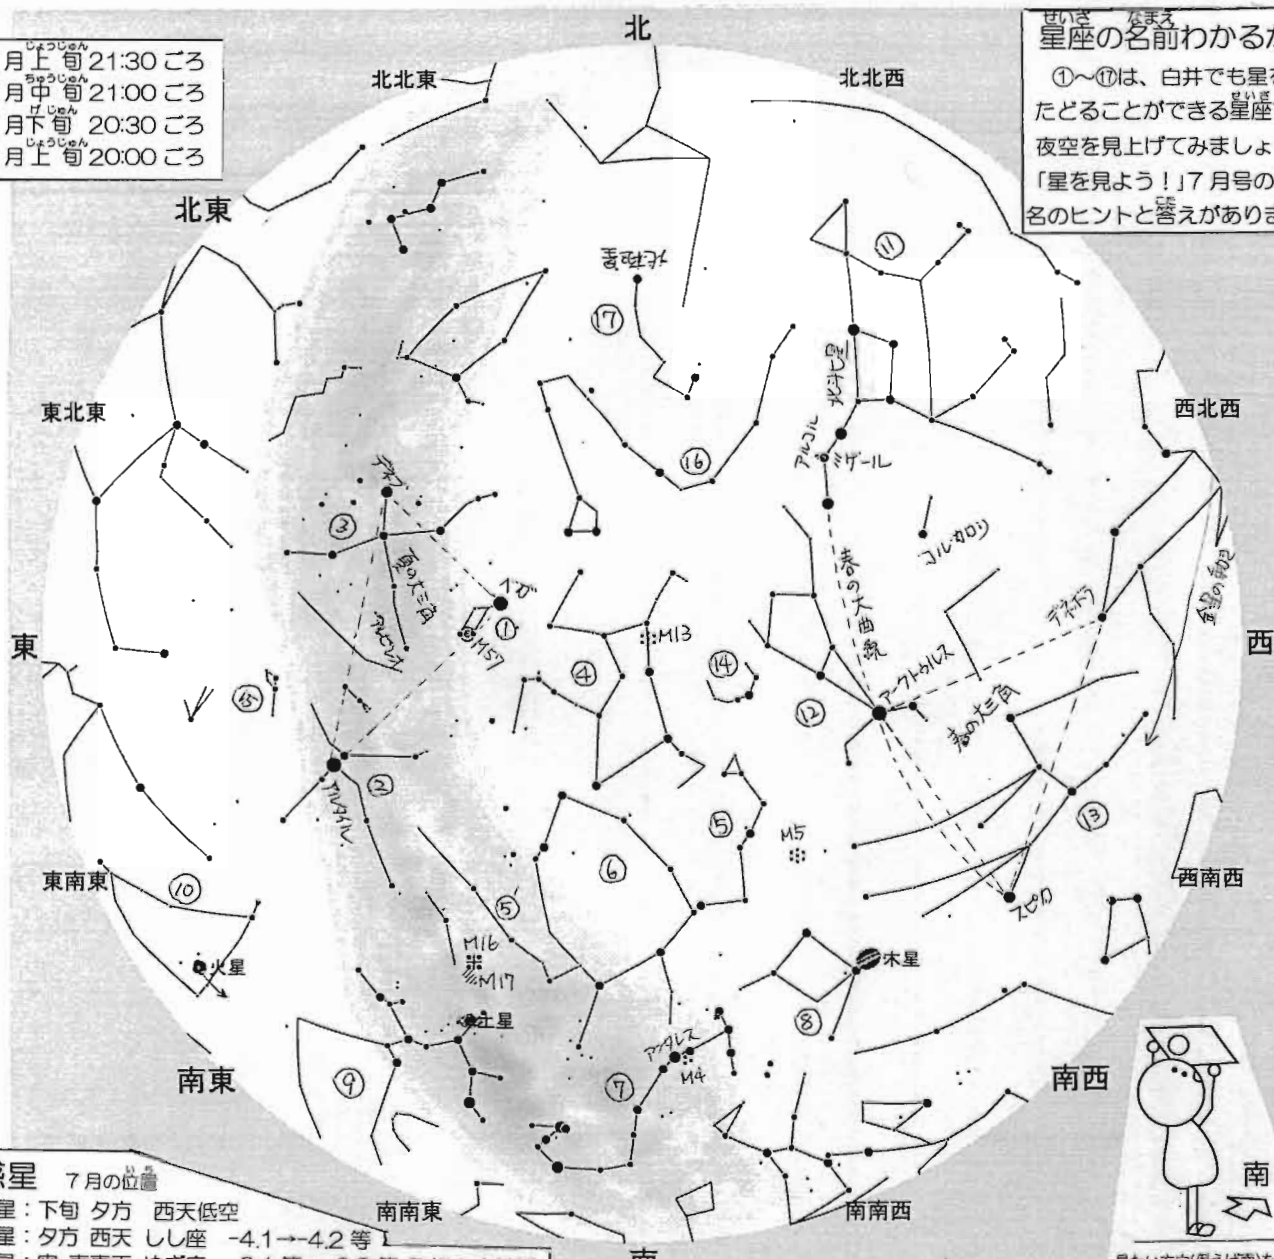

e-mail: planet@center.shiroi.chiba.jp

URL: http://www.center.shiroi.chiba.jp/planet/

7月上旬 21:30ころ
7月中旬 21:00ころ
7月下旬 20:30ころ
8月上旬 20:00ころ

星座の名前わかるかな?
①～⑯は、白井でも星を結んでたどることができる星座です。夜空を見上げてみましょう。「星を見よう!」7月号の中に星座名のヒントと答えがあります。

見たい方向(例えば南)を向き、この図を頭の上にかざす。方位をあわせ、星を見つける。

惑星 7月の位置
水星: 下旬 夕方 西天低空
金星: 夕方 西天 しし座 -4.1→-4.2等
火星: 宵 南東天 やぎ座 -2.1等→-2.8等 7/31 大接近
木星: 宵 南天 てんびん座 -2.3等→-2.1等
土星: 宵 南天 いて座 0.1等

☆**ロイヤルアワー**(子ども向け) 7/15まで 日曜日 11:30 めざせ! 火星マスター
7/21から 夏休み放映 水～日曜日 11:30 火星へGO!
☆**一般向け放映** 7/15まで 土曜日・日曜日 13:30 15:00 火星大接近
7/21から 夏休み放映 水～日曜日 13:30 15:00 火星大接近
8/1から 夏休み放映 水～日曜日 13:30 15:00 星座ミュージアムさそり座
☆**火星を見る会** 7月28日(土)・31日(火)・8月4日(土) 20:00～21:00
受付: 19:40～20:00 図書館玄関前 大接近中の火星を中心に天体観望
予約不要 対象:小学生以上(小学生は保護者同伴) 大人200円 高校生以下無料
観望前にはドーム内で星空解説があります 雨天曇天の場合はドーム内で約45分間の星空解説のみ
☆**プラネタリウムの休館日** 毎週月曜日と年末年始 ※月曜日と重なる祝日は休館(海の日7/16)