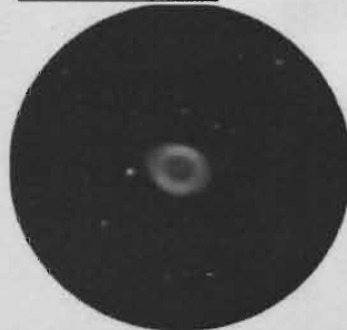

8月中、全国の天文施設で
いろいろなイベントを行っ
ています。参加してみましよう! <http://www.starweek.jp>

グローブ アット ナイト
GLOBE a t Night に参加しよう!

しみんさんかたよそら あか せかいどうじかんさつ
市民参加型夜空の明るさの世界同時観測キャンペーン

8月2日~11日

9月1日~10日

はくちょう座の^{あた}辺り
の星を^{かんさつ}観測します。

詳しくは web 参照。

なつ せいりんせいだん
夏の星雲星団

写真 平野 岳史

M13(ヘルクレス座)

M57(リング星雲)

しょうわくせい せつきん
はやぶさ2 小惑星リュウグウに接近

写真提供 JAXA、東京大学 他

8月7日の8:10 ごろに最低高度となる851mまで接近し、最低高度に達する直前に撮影した写真です。左の写真の四角で^{かこ}囲った部分が^{かくだい}拡大した領域です。岩登りのボルダリングが^{がんせき}できそうな岩石が^{むすう}無数に見られます。

はやぶさ2は来月、9月から10月にかけてリュウグウに着陸の予定です。

あんぜん
安全に着陸する場
所を現在探査中。

がんば
頑張り「チームはやぶさ2」!

平らな場所はあるの...?

じゅうせいれんせいいてんたい
今月の見どころの重星連星天体

ミザール(おおぐま座) 肉眼二重星のアルコルで、目の検査もしましょう。

アルビレオ(はくちょう座) オレンジ色の3等、青色の5等の星が寄り添うように輝きます。

こと座 ε 星 **ダブルダブルスター**