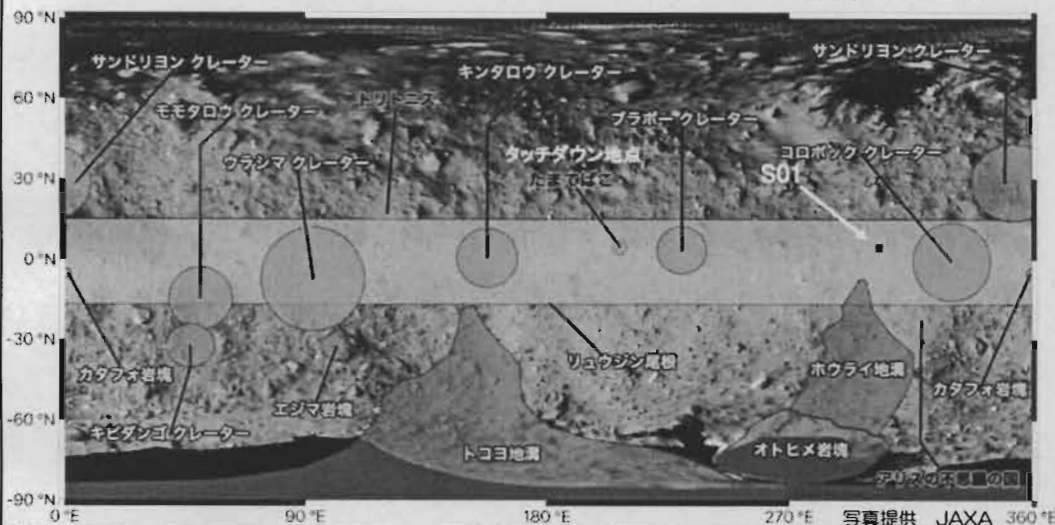

## 小惑星リュウグウにタッチダウン成功!

提供 JAXA

右の写真はタッチダウンから約1分後、高度約25mから撮影されたリュウグウ表面に映る探査機の影。色が周りとは異なり、竜の顔のように見えます! タッチダウンによって変色した部分です。

写真提供 JAXA、東京大など↑

上の写真は、タッチダウン後、高度8m地点から撮影されたもの。動画では白や黒に見える多数の破片がひらひら(?)飛び様子が見えました。

左の写真はリュウグウ表面の地名図。2月22日のタッチダウン地点は「たまたばこ」と命名されました。また、2回目のタッチダウン(5月以降)に向け、候補地点「SO1」の調査も始まっています。

写真提供 JAXA 360°E

2回目の調査は、インパクトによるクレータ生成、その穴に向けて降下し、リュウグウの砂礫を収