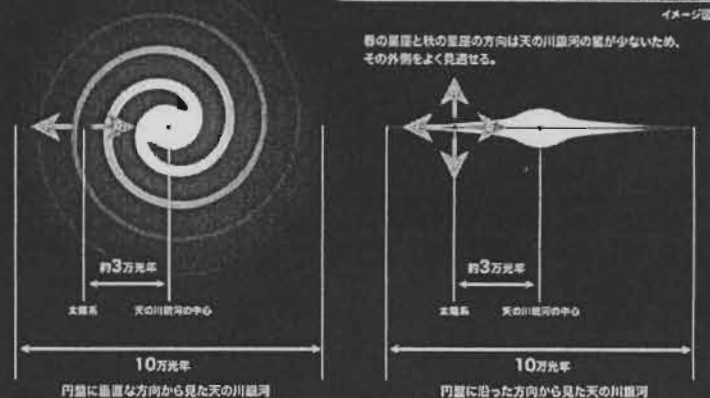

春の宵の空は「宇宙の窓」

下の星図は5月中旬の宵の空の様子です。楕円記号は銀河を表します。春の星座の中に、たくさんの銀河があることがわかります。この時期の天の川は地平線をぐるりと囲む位置にあり、天の川の星々に邪魔されず、遠くの宇宙を見ることができます。それなので、「宇宙の窓」と呼ばれています。

星図 ステナナビゲーターVer.5/(株)アストロアーツ/(株)アスキー 下図 国立天文台

民間ロケットMOMO 3号 成功!

インターステラテクノロジズ(株) 北海道大樹町

2019年5月4日(土)

5:45 打ち上げ
民間企業が単独で開発製造したロケットが高度100km以上の宇宙空間に到達したのは国内初です。今後、人工衛星の打ち上げも目指しています。

写真提供 インターステラテクノロジズ(株)

天の川銀河(銀河系)と太陽系の位置関係

カストル(ふたご座α星)多重連星系

(六重連星系)1.9等のカストルAと2.8等のカストルB。また、それぞれがふたつの星からなる連星。さらにふたつの連星をまわるカストルCも連星。5.0等と6.1等、ε2は5.1等と5.4等の連星系。