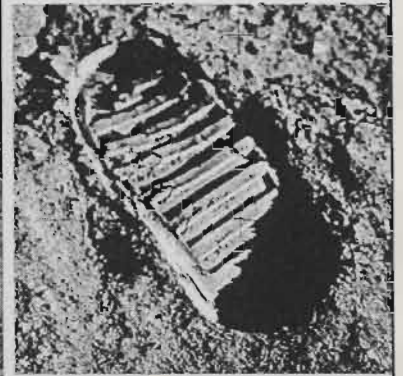

## 木星と土星 宵の空で見頃

写真提供 平野岳史

宵の南の空に明るく輝く木星。今年はさそり座の赤い星「アンタレス」に近く、さそり座を探し目印になります。望遠鏡で縞模様とガリレオ衛星を見ましょう！

◆ガニメデ ◆カリスト

◆タイタン

土星は環の傾きが去年と微妙に違います！

2019年7月13日20:00の木星と土星の衛星の位置  
 星図: ステラナビゲーターVer.11/観アストロアーツ/観アスキー

しろいメール配信サービスに登録しましょう！

## アポロ11号から50年

写真提供 NASA

アームストロング船長の言葉「一人の人間にとっては小さな一歩だが、人類にとっては偉大な飛躍である」から50年。科学は進歩しましたが、現在でも、人類が行ったただ一つの星です。今後、月面基地の建設や火星への有人宇宙飛行、さらに民間人が気軽に行ける宇宙旅行など、実現が待たれます。

アームストロング船長 オールドリン宇宙飛行士  
 コリンス宇宙飛行士

↑宇宙飛行士の足跡  
 一月面に立つ、アームストロング宇宙飛行士