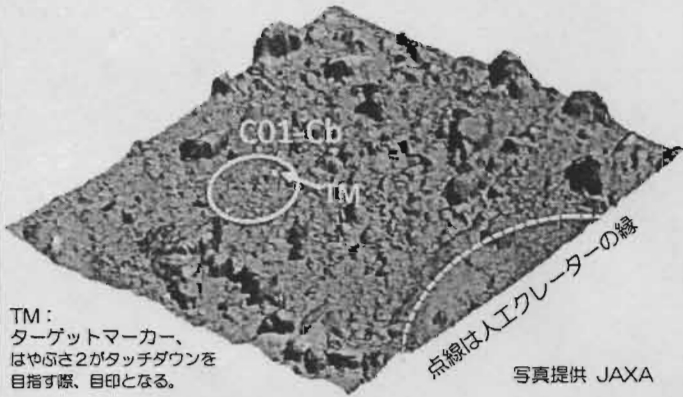

☆**プラネタリウムの休館日** 毎週月曜日と年末年始

「あの日」に見た月の形  
アメリカの人々が見た1969年7月20日20:17の月は月齢6.5の月でした。着陸地点の「静かの海」が明暗の際に見えます。

写真提供 平野 岳史

## 2回目のタッチダウンへ

2回目のタッチダウン予定地は人工クレーターから約20m離れているCO1-Cbと呼ばれる区域です。人工クレーターの周辺は大岩が多く、着陸に危険なため、クレーター生成時、飛び散った砂粒が存在するであろう地点へ着陸します。

TM: ターゲットマーカ、はやぶさ2がタッチダウンを目指す際、目印となる。

写真提供 JAXA