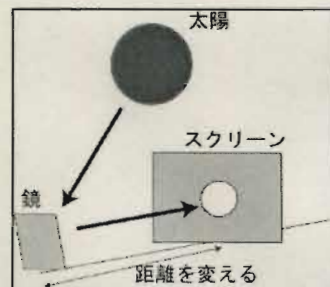

2019年1月6日の部分日食 写真提供 柿沼 史規

直接太陽を見る(Hαと白色光) 投影法

3から5の方法は、家庭でも安全に日食が楽しめる方法です。

3. 遮光板(日食めがね)

遮光板を使っても、見続けず、休みつつ観望。

4. ピンホール法

太陽の光は穴を通して、地面や紙、ダンボールの底に太陽の円い像を結びます。が、日食のときの形はどうなるでしょう?

① 先の尖った針コンパスの針・待ち針・錐などで

5. 手鏡法

太陽を壁に反射させる

★や▲などをの形を切り抜いて鏡に貼り、反射させてみる

反射した形は? 日食の最中はどうなる?

5の提供 ひのでデータ活用WG PAONET

しろいメール配信サービスに登録しましょう!

- ①文化センターイベント情報
 - ②コンサート情報
 - ③イベント講座情報
- イベントの欄にメールが写ります。

ふたご座流星群 今年月明かりがありますが...
12月13日~14日 極大は12/15 4:00(予想)