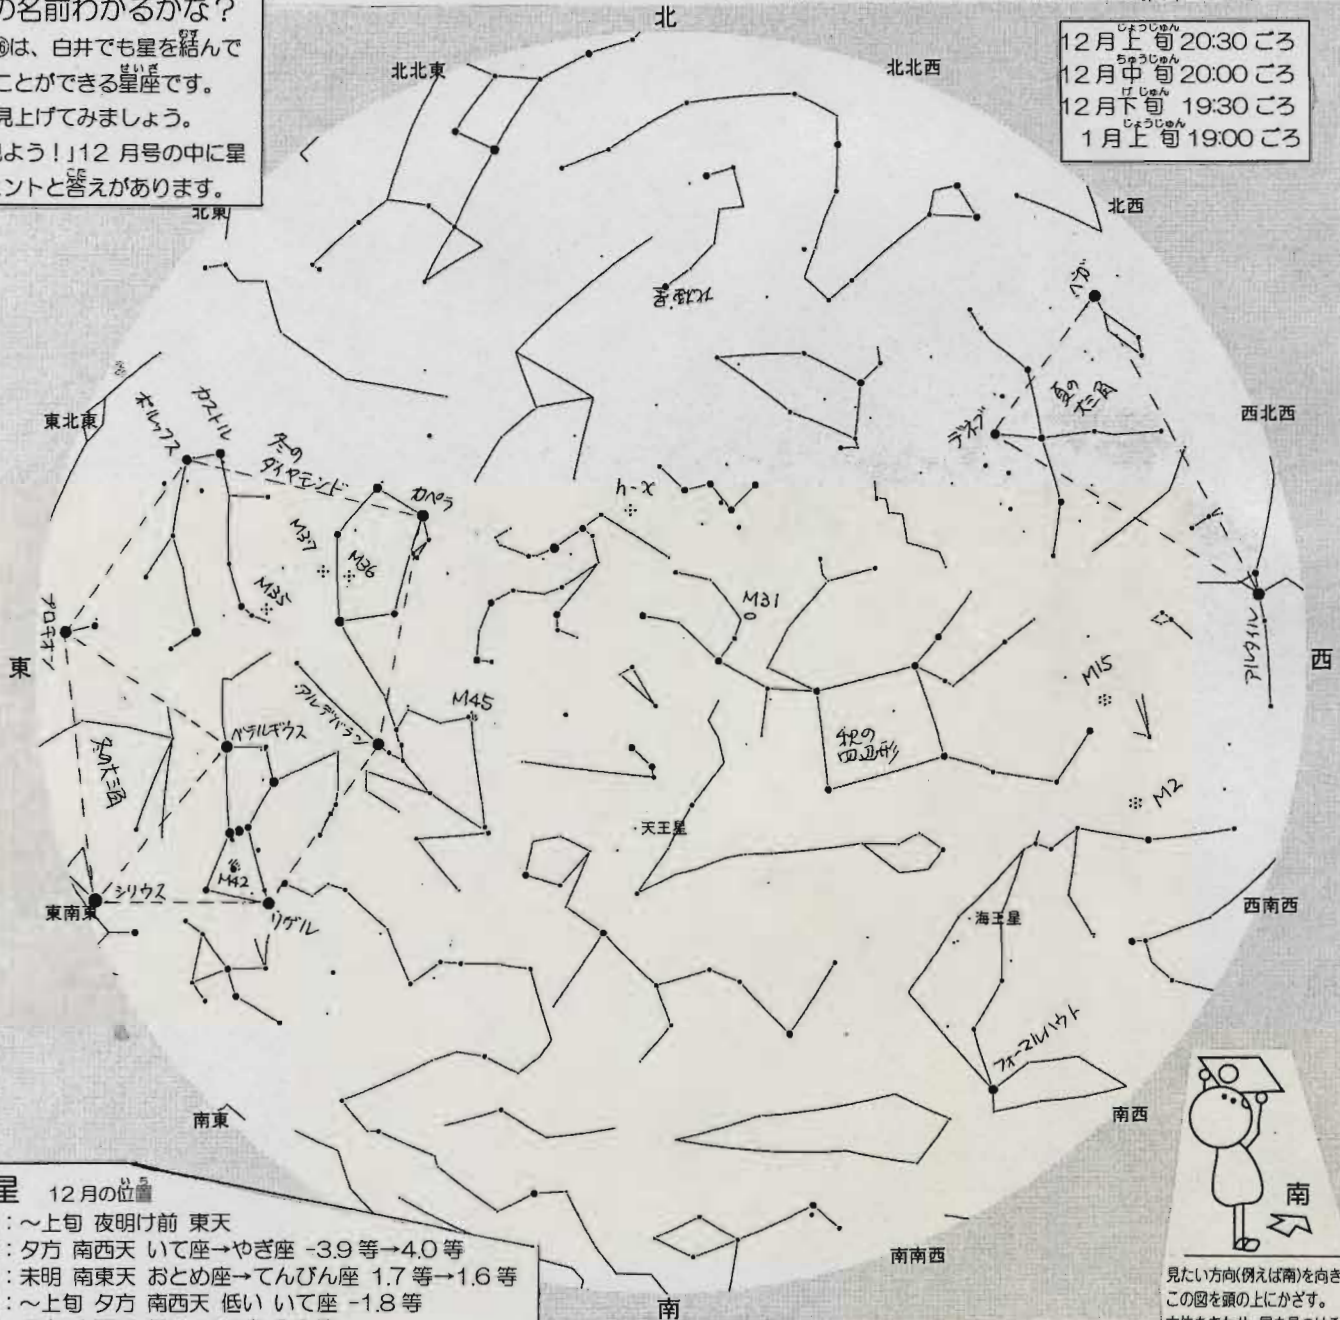

星座の名前わかるかな?

①~⑥は、白井でも星を結んでたどることができる星座です。夜空を見上げてみましょう。「星を見よう!」12月号の中に星座名のヒントと答えがあります。

12月上旬 20:30 ごろ
12月中旬 20:00 ごろ
12月下旬 19:30 ごろ
1月上旬 19:00 ごろ

惑星 12月の位置

水星: ~月上旬 夜明け前 東天
金星: 夕方 南西天 いて座→やぎ座 -3.9等→4.0等
火星: 未明 南東天 おとめ座→てんびん座 1.7等→1.6等
木星: ~月上旬 夕方 南西天 低い いて座 -1.8等
土星: 夕方 南西天 低い いて座 0.6等

ぶぶんにっしょく

部分日食 2019年12月26日(木)14:28~16:35 食の最大は15:35 太陽表面の約27%が欠ける!

安全な方法で楽しもう! 日の入りは16:32なので、欠けながら太陽が沈む日没帯食

1. 太陽望遠鏡

2. 望遠鏡を使う投影法

1月6日の部分日食を見る会↓

部分日食を見る会 14:00~16:00
文化センター正面玄関前

ホワイトボードにピンホール | 障子に遮光シート | 専用遮光板付の双眼鏡 | 太陽撮影 | 障子に遮光シート

2019年1月6日の部分日食 写真提供 柿沼 史規

直接太陽を見る(Hαと白色光) 投影法

3から5の方法は、家庭でも安全に日食が楽しめる方法です。

3. 遮光板(日食めがね)

遮光板を使っても、見続けず、休みつつ観望。

4. ピンホール法

太陽の光は穴を通して、地面や紙、ダンボールの底に太陽の円い像を結びます。が、日食のときの形はどうなるでしょう?

① 先の尖った針コンパスの針・待ち針・錐などで

5. 手鏡法

太陽を壁に反射させる

★や▲などをの形を切り抜いて鏡に貼り、反射させてみる

反射した形は? 日食の最中はどうなる?

5の提供 ひのでデータ活用WG PAONET

しろいメール配信サービスに登録しましょう!

- ①文化センターイベント情報
 - ②コンサート情報
 - ③イベント講座情報
- イベントの欄にメールが写ります。

ふたご座流星群 今年月明かりがありますが...
12月13日~14日 極大は12/15 4:00(予想)