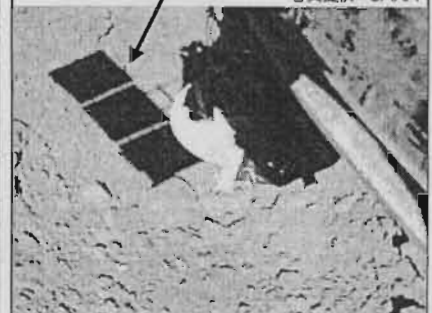

ぶぶんにっしょく

部分日食 2019年12月26日(木)14:28~16:35 食の最大は15:35 太陽表面の約27%が欠ける!

安全な方法で楽しもう! 日の入りは16:32なので、欠けながら太陽が沈む日没帯食

1. 太陽望遠鏡

2. 望遠鏡を使う投影法

1月6日の部分日食を見る会↓

部分日食を見る会 14:00~16:00
文化センター正面玄関前

ホワイトボードにピンホール | 障子に遮光シート | 専用遮光板付の双眼鏡 | 太陽撮影 | 障子に遮光シート

2019年1月6日の部分日食 写真提供 柿沼 史規

直接太陽を見る(Hαと白色光) 投影法

3から5の方法は、家庭でも安全に日食が楽しめる方法です。

3. 遮光板(日食めがね)

遮光板を使っても、見続けず、休みつつ観望。

4. ピンホール法

太陽の光は穴を通して、地面や紙、ダンボールの底に太陽の円い像を結びます。が、日食のときの形はどうなるでしょう?

① 先の尖った針コンパスの針・待ち針・錐などで