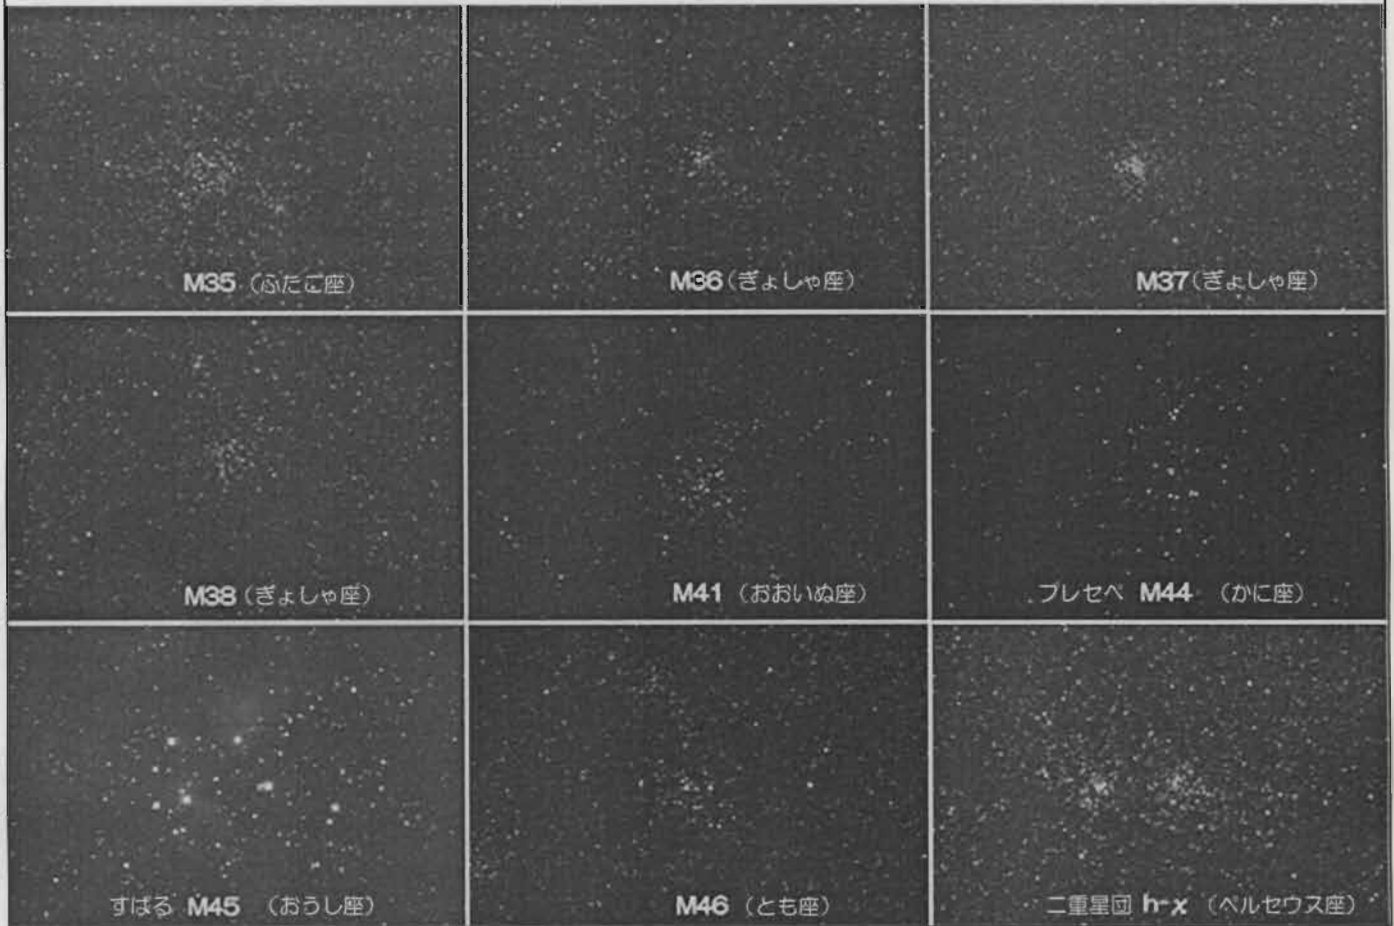

冬の夜空に輝く星団

双眼鏡やオペラグラスで楽しむことができます。

椅子に座り、壁に体を固定し、脇を締める。明るい目印からゆっくり移動し、目的の天体へ。

ぎょしゃ座

冬の宵の空、天頂付近に輝く五角形。それが、ぎょしゃ座です。天の川がこの星座を横切っていくため、星雲星団(上記、表面の星図参照)の多い場所です。

1等星のカペラは、白黄色で、太陽と同じぐらいの表面温度の星です。秋の宵、冬の星座の1等星で一番早く昇ってくるぎょしゃ座のカペラが、地平線近くにある時、空気の揺らぎで、星の色が赤や緑などに色がクルクル変わります。そのため、虹星と呼ばれています。