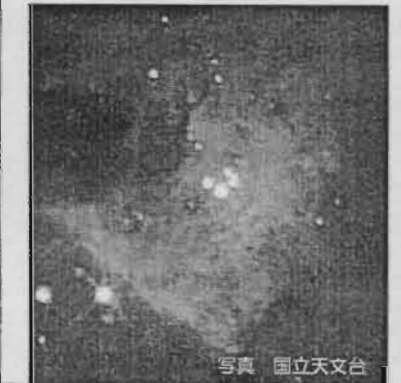

星座の名前わかるかな?

①~⑭は、白井でも星を結んでたどることができる星座です。夜空を見上げてみましょう。「星を見よう!」2月号の中に星座名のヒントと答えがあります。

2月上旬 20:30ごろ
2月中旬 20:00ごろ
2月下旬 19:30ごろ
3月上旬 19:00ごろ

見たい方向(例えば南)を向き、この図を頭の上にかざす。方位をあわせ、星を見つめる。

惑星 2月の位置

水星: ~中旬 夕方 西天 低い
金星: 夕方 南西天 みずがめ座→うお座 -4.1等→-4.2等
火星: 未明 南東天 へびつかい座→いて座 1.4等→1.1等
木星: 夜明け前 南東天 低い いて座 -1.9等→-2.0等
土星: 下旬~ 夜明け前 南東天 低い いて座 0.6等

トラペジウム (台形という意味)

オリオン大星雲の中心部

星の生まれるところ

写真 国立天文台

- ☆ロイヤルアワー 日曜・祝日※ 11:30 わかるかな? 宇宙クイズ
- ☆一般向け接映 土日祝※ 13:30 そらのうた 15:00 星座ミュージアム ぎよしゃ座
- ☆昼間の星を見る会 2月8日(土)/3月7日(土) 11:30~13:30 予約不要・無料
太陽表面などを観望。ご都合のよろしい時間にお越しください。雨天曇天中止
- ☆星を見る会 予約不要 対象:小学生以上(小学生は保護者同伴)
2月8日(土) 17:30 / 3月7日(土) 18:30 (約75分間)
受付 2月: 17:10~17:30 3月: 18:10~18:30 図書館棟玄関前
実際の空で星座探し + 望遠鏡で、月、金星、天王星、海王星、すばる、h-x、
オリオン大星雲、プレセペ 等を観望 観望前にはドーム内で星空解説があります
雨天曇天の場合はドーム内で約45分間の星空解説のみ 大人200円 高校生以下 無料
- ☆プラネタリウムの休館日 毎週月曜日と年末年始 ※月曜日と重なる祝日は休館

冬の夜空に輝く星団

双眼鏡やオペラグラスで楽しむことができます。

椅子に座り、壁に体を固定し、脇を締める。明るい目印からゆっくり移動し、目的の天体へ。

ぎょしゃ座

冬の宵の空、天頂付近に輝く五角形。それが、ぎょしゃ座です。天の川がこの星座を横切っていくため、星雲星団(上記、表面の星図参照)の多い場所です。

1等星のカペラは、白黄色で、太陽と同じぐらいの表面温度の星です。秋の宵、冬の星座の1等星で一番早く昇ってくるぎょしゃ座のカペラが、地平線近くにある時、空気の揺らぎで、星の色が赤や緑などに色がクルクル変わります。そのため、虹星と呼ばれています。