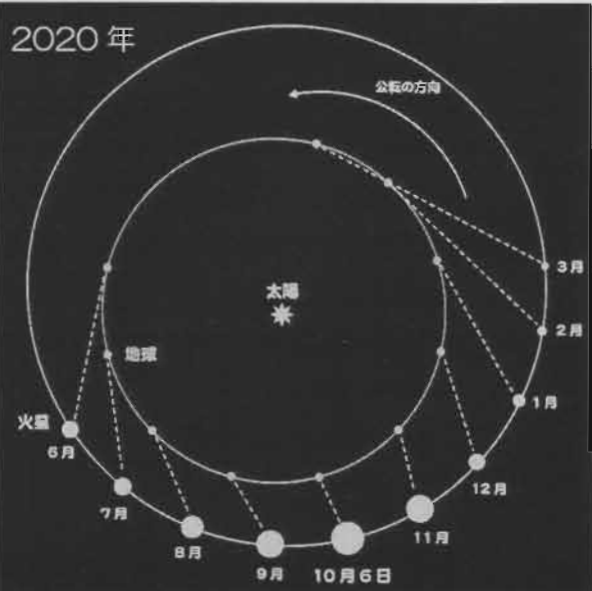

## 10月は満月が2回

10月2日と31日

中秋の名月は10月1日(十五夜)

写真提供 平野 辰史

# かせいじゅんだいせっきん 火星準大接近 10月6日

宵の東の空で存在感を増している赤い星、火星。2年2か月ぶりの最接近日が近づいていることが実感できます。右図のように、地球と火星は太陽を公転していますが、その軌道は真円ではありません。火星は地球より軌道が楕円であるため、地球が火星を追い抜く接近時、その距離が遠い時と近い時があります。今回は2018年に次ぐ大接近。2018年は火星が大規模な砂嵐に襲われました。さて、今回は!?

地球の公転周期は約365日、火星は約687日。2年2か月毎に接近を繰り返す。距離の縮まる接近時に火星探査機が打ち上げられている。今年は、3機、火星に向かっている。到着は来年2月ごろ。祈成功!

上図 地球と火星の軌道と地球から見た火星の大きさの比較