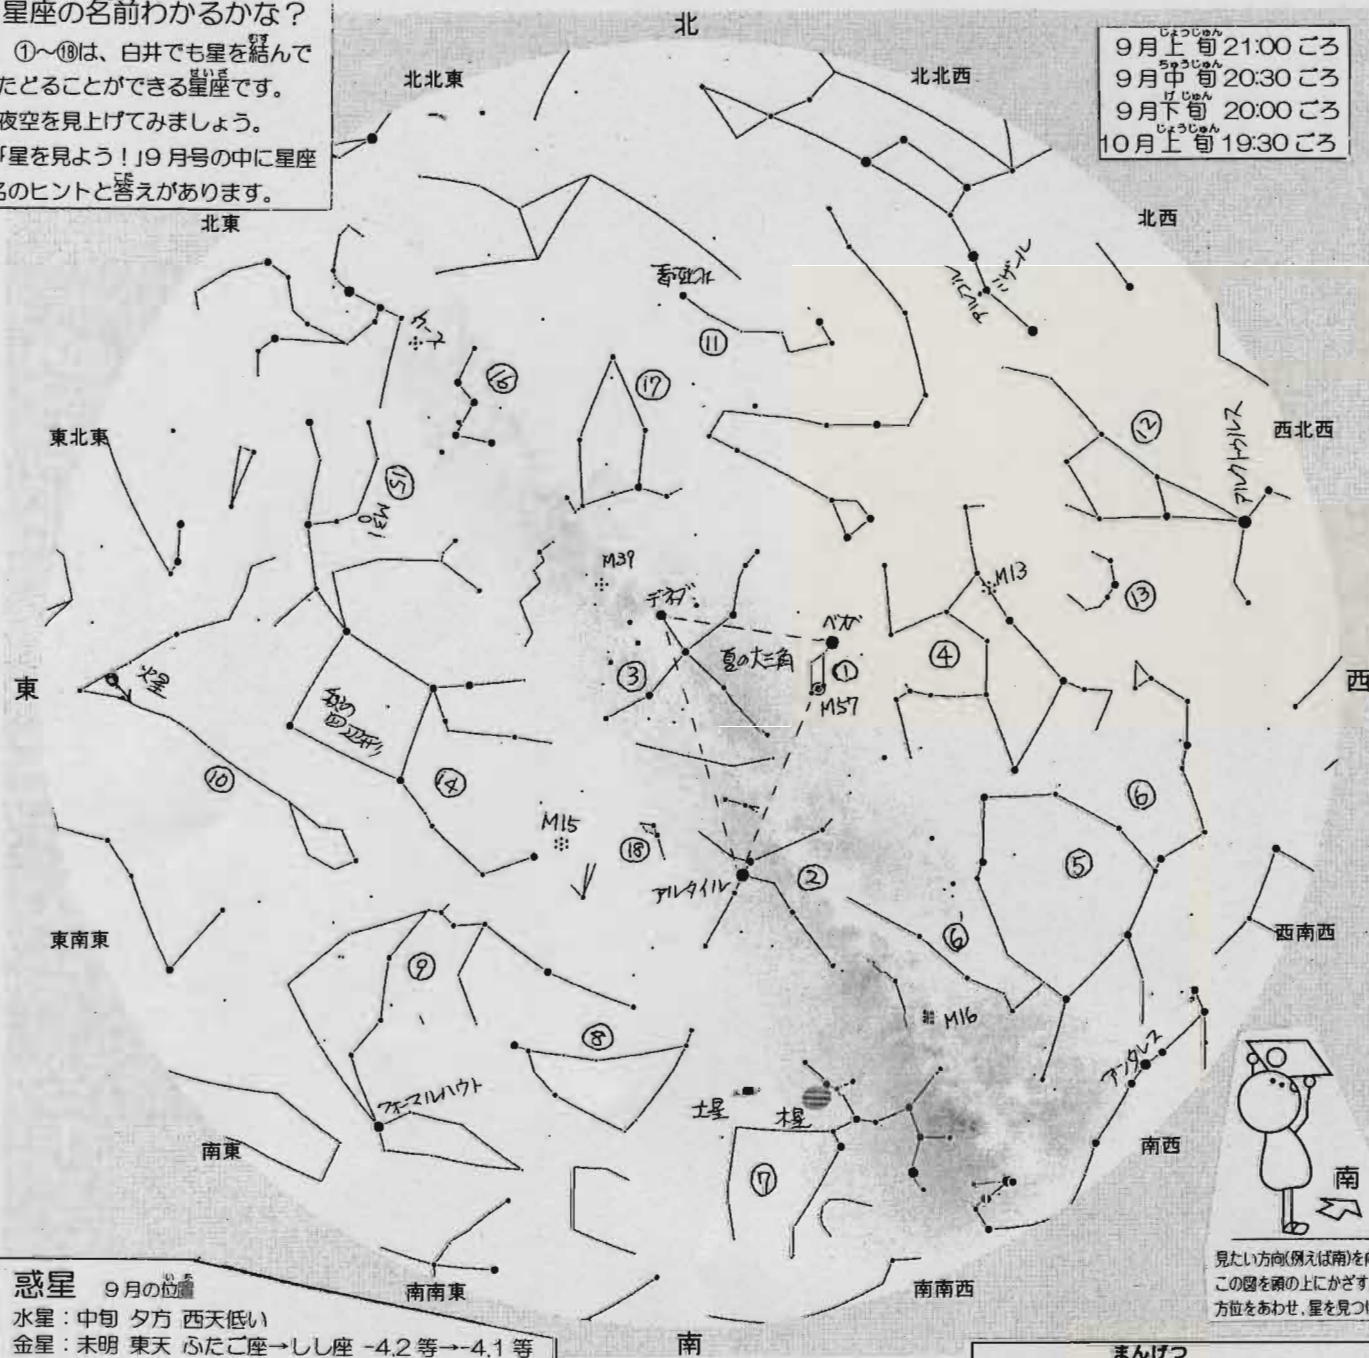

星座の名前わかるかな?

①~⑮は、白井でも星を結んでたどることができる星座です。夜空を見上げてみましょう。「星を見よう!」9月号の中に星座名のヒントと答えがあります。

9月上旬 21:00 ころ  
9月中旬 20:30 ころ  
9月下旬 20:00 ころ  
10月上旬 19:30 ころ

# かせいじゅんだいせっきん 火星準大接近 10月6日

宵の東の空で存在感を増している赤い星、火星。2年2か月ぶりの最接近日が近づいていることが実感できます。右図のように、地球と火星は太陽を公転していますが、その軌道は真円ではありません。火星は地球より軌道が楕円であるため、地球が火星を追い抜く接近時、その距離が遠い時と近い時があります。今回は2018年に次ぐ大接近。2018年は火星が大規模な砂嵐に襲われました。さて、今回は!?

地球の公転周期は約365日、火星は約687日。2年2か月毎に接近を繰り返す。距離の縮まる接近時に火星探査機が打ち上げられている。今年は、3機、火星に向かっている。到着は来年2月ごろ。祈成功!

上図 地球と火星の軌道と地球から見た火星の大きさの比較

## がいわくせい 宵の空の外惑星

12月上旬まで5つの外惑星(火星、木星、土星、天王星、海王星)が宵空に輝きます。残念ながら天王星と海王星は肉眼では見えません。

●イオ ●エウロパ ●カリスト ●ガニメデ

●タイタン ●ディオネ ●レア ●テティス

2020年9月19日 19:00 木星と土星の衛星の位置  
星図: ステラナビゲーターVer.11/天アストロアーツ/天アスキー

しろいメール配信サービスに登録しましょう!