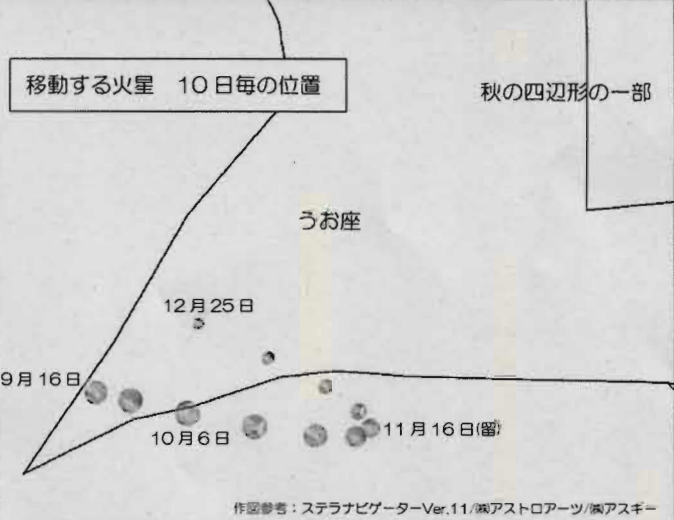

ならしのいんせき かり 習志野隕石(仮) その後

船橋市で7月22日、習志野隕石2号(仮)が発見されました。隕石成分は1号と同じで、同一の隕石と断定されました。1号よりも一回り大きく、