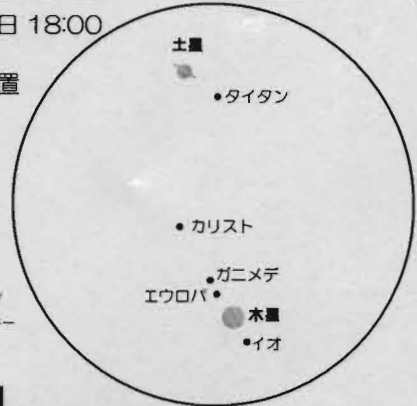

天体ショー

12月21日から22日にかけて、 木星と土星が夕空で超接近!

「惑星で星空視力大実験!!!」

～木星・土星“超”大接近観測プロジェクト～

397年前の1623年江戸時代初期以来の大接近です。木星は約12年、土星は約30年で太陽を公転していますが、地球から見ると2つの惑星は約20年の周期で接近を繰り返しています。今回の接近は近年稀にみる大接近で、木星と土星の角距離が約0.1°。小指を立て、腕をピンと伸ばした小指の幅が約1°なので、その10分の一です。

これを機に「肉眼で2つの星が見分けられるか?!」というイベントが世界で行われています。詳しくは下記URLやQRコード参照。
<https://www.nayoro-star.jp/mokuseidosei/jp/index.html>
さて、あなたは、2つに分離して見える?それとも1つ?
次回、今回のように大接近して見えるのは60年後2080年3月15日、夜明け前、東の低空です。

星見会の12月19日18:00
木星と土星の位置と
それぞれの衛星の位置
望遠鏡の同じ視野の
中に2つの惑星

この日、木星と土星
約0.3°の角距離*

参考:ステラナビゲーターVer.11/
天体ナビゲーター/天体ナビゲーター

写真 平野岳史