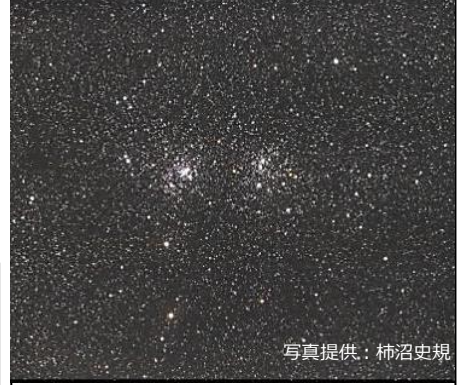

写真提供: 柿沼史規

だいせいうん
オリオン大星雲M42 1400光年