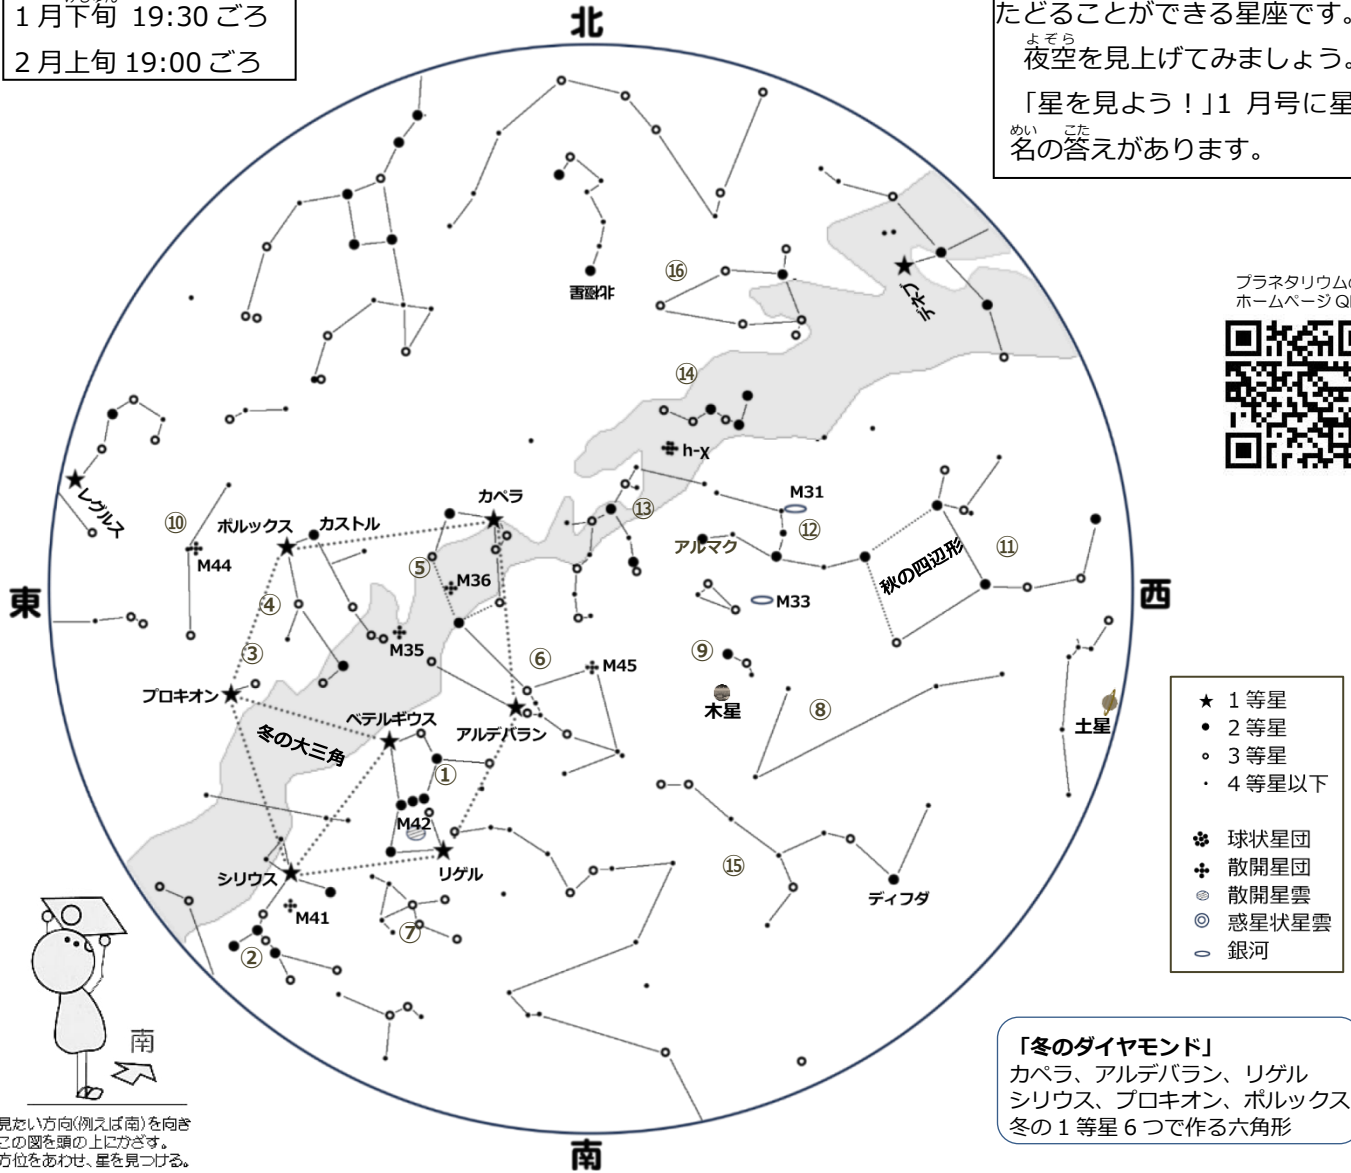

1月上旬 20:30ごろ  
1月中旬 20:00ごろ  
1月下旬 19:30ごろ  
2月上旬 19:00ごろ

301号から新装

星座の名前わかるかな?  
①～⑯は、白井でも星を結んでたどることができる星座です。  
夜空を見上げてみましょう。  
「星を見よう!」1月号に星座名の答えがあります。

プラネタリウムのホームページQR

見たい方向(例えば南)を向きこの図を頭の上にかざす。方位をあわせ、星を見つける。

「冬のダイヤモンド」  
カペラ、アルデバラン、リゲル  
シリウス、プロキオン、ポルクス  
冬の1等星6つで作る六角形

作図参考: ステラナビゲーターVer.12/観アストロアーツ/観アスキー

肉眼で見える惑星(水星・金星・火星・木星・土星)の1月の位置	夕方から宵に見える惑星 土星と木星
水星: 中旬 南東低空 -0.2等	木星: 宵 南天 おひつじ座 -2.6等→-2.4等
金星: 未明～夜明け前 南東空 -4.1等→-4.0等	土星: 夕方～宵 西天 みずがめ座 0.9等→1.0等
火星: 太陽に近く見えません	

たんじょうび いどう  
お誕生日の星座を1年ずつ移動する木星

地球から見ると、惑星の公転周期の軌道上に黄道12星座(お誕生日の星座)が並びます。木星は4月28日を境におひつじ座からおうし座に移動します。木星の公転周期は12年。12年ごとに同じ星座に木星は位置するのです。(日本の干支も偶然にも12年ですね)

各年1月15日の木星の位置

作図参考: ステラナビゲーターVer.12/㈱アストロアーツ/㈱アスキー

木星

・エウロパ  
ガニメデ

・イオ  
・カリスト

2024年1月20日18:00の木星と土星の衛星の位置  
星図: ステラナビゲーターVer.12/㈱アストロアーツ/㈱アスキー

ゆうがた よい わくせい  
夕方から宵に見える2つの惑星

土星

・レア

・テチス  
・ディオネ