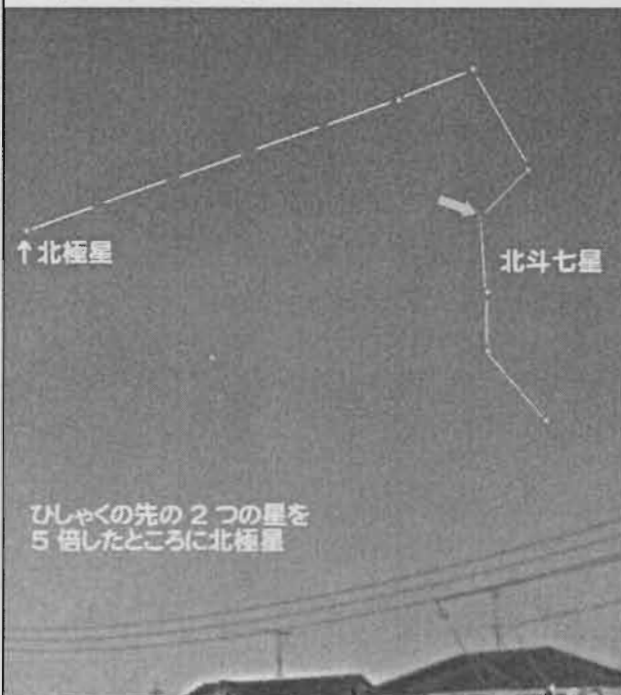

M45 おうし座 すばる プレアデス星団

宵の北斗七星から北極星を探そう

矢印以外の6つ星は2等星。矢印は3等星
北極星も2等星。北の方向を定めましょう!

ひしゃくの先の2つの星を5倍したところに北極星