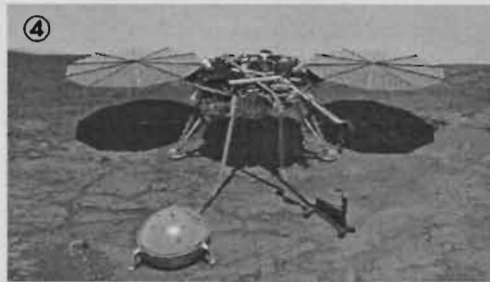

げつれい
月齢6の月
4月の星見会の日(4/17)、月と火星が並びます

写真 平野岳史

かせいたんさき

火星探査機パーサピアランス^{しどう}※始動 + インサイト (1)

※白井ブラネは、この名称で紹介しします

宵の西空、冬の星座の中に輝く火星。火星探査車「パーサピアランス Perseverance(忍耐)」は2月の着陸後、映像や「音」を送信しています。これから向かう探査予定地の他、自撮り写真①(パーサピアラン

スがロボットアームで写真を64枚撮影、NASA職員が写真を合成して完成)があります。この自撮りは「何か」とのツーショット! 拡大した写真が②です。これは小型ヘリコプター。名前は「インジェニュイティ

Ingenuity(工夫、獨創性)」。火星の薄い大気を飛行するため1.8kgしかなく、機体の大きさはティッシュ箱ぐらいで、パーサピアランスのお腹の下に格納されていました。軽量のため、保温バッテリーも最小限で、火星の夜の寒さ(-90℃)に耐えられないかも、と心配されていましたが、無事乗り越え、初飛行への準備に入りました。

②はまだ、翼が閉じられた状態ですが、その後、翼が回転し、③のイラストのようになります。火星の空を飛ぶインジェニュイティの映像が楽しみです。

一方、2018年に着陸したインサイト写真④は、火星の地質や地下の様子を調べるために送り込まれた探査機です。写真⑤は地震計。これまでに500回以上の「火震」を記録しています。地球と違いプレートの移動で起こる地震ではないとのこと。(次号に続く)

写真①②⑤・イラスト③④提供 NASA/JPL