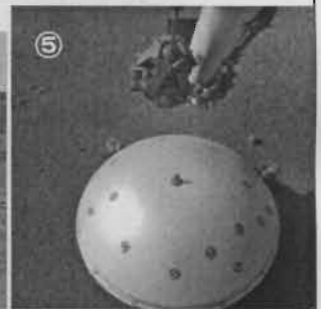

げつれい
月齢6の月
4月の星見会の日(4/17)、月と火星が並びます

写真 平野岳史

かせいたんさき

火星探査機パーサピアランス^{しどう}※始動 + インサイト (1)

※白井ブラネは、この名称で紹介しします

宵の西空、冬の星座の中に輝く火星。火星探査車「パーサピアランス Perseverance(忍耐)」は2月の着陸後、映像や「音」を送信しています。これから向かう探査予定地の他、自撮り写真①(パーサピアラン

スがロボットアームで写真を64枚撮影、NASA職員が写真を合成して完成)があります。この自撮りは「何か」とのツーショット! 拡大した写真が②です。これは小型ヘリコプター。名前は「インジェニュイティ

Ingenuity(工夫、獨創性)」。火星の薄い大気を飛行するため1.8kgしかなく、機体の大きさはティッシュ箱ぐらいで、パーサピアランスのお腹の下に格納されていました。軽量のため、保温バッテリーも最小限で、火星の夜の寒さ(-90℃)に耐えられないかも、と心配されていましたが、無事乗り越え、初飛行への準備に入りました。

②はまだ、翼が閉じられた状態ですが、その後、翼が回転し、③のイラストのようになります。火星の空を飛ぶインジェニュイティの映像が楽しみです。

一方、2018年に着陸したインサイト写真④は、火星の地質や地下の様子を調べるために送り込まれた探査機です。写真⑤は地震計。これまでに500回以上の「火震」を記録しています。地球と違いプレートの移動で起こる地震ではないとのこと。(次号に続く)

写真①②⑤・イラスト③④提供 NASA/JPL