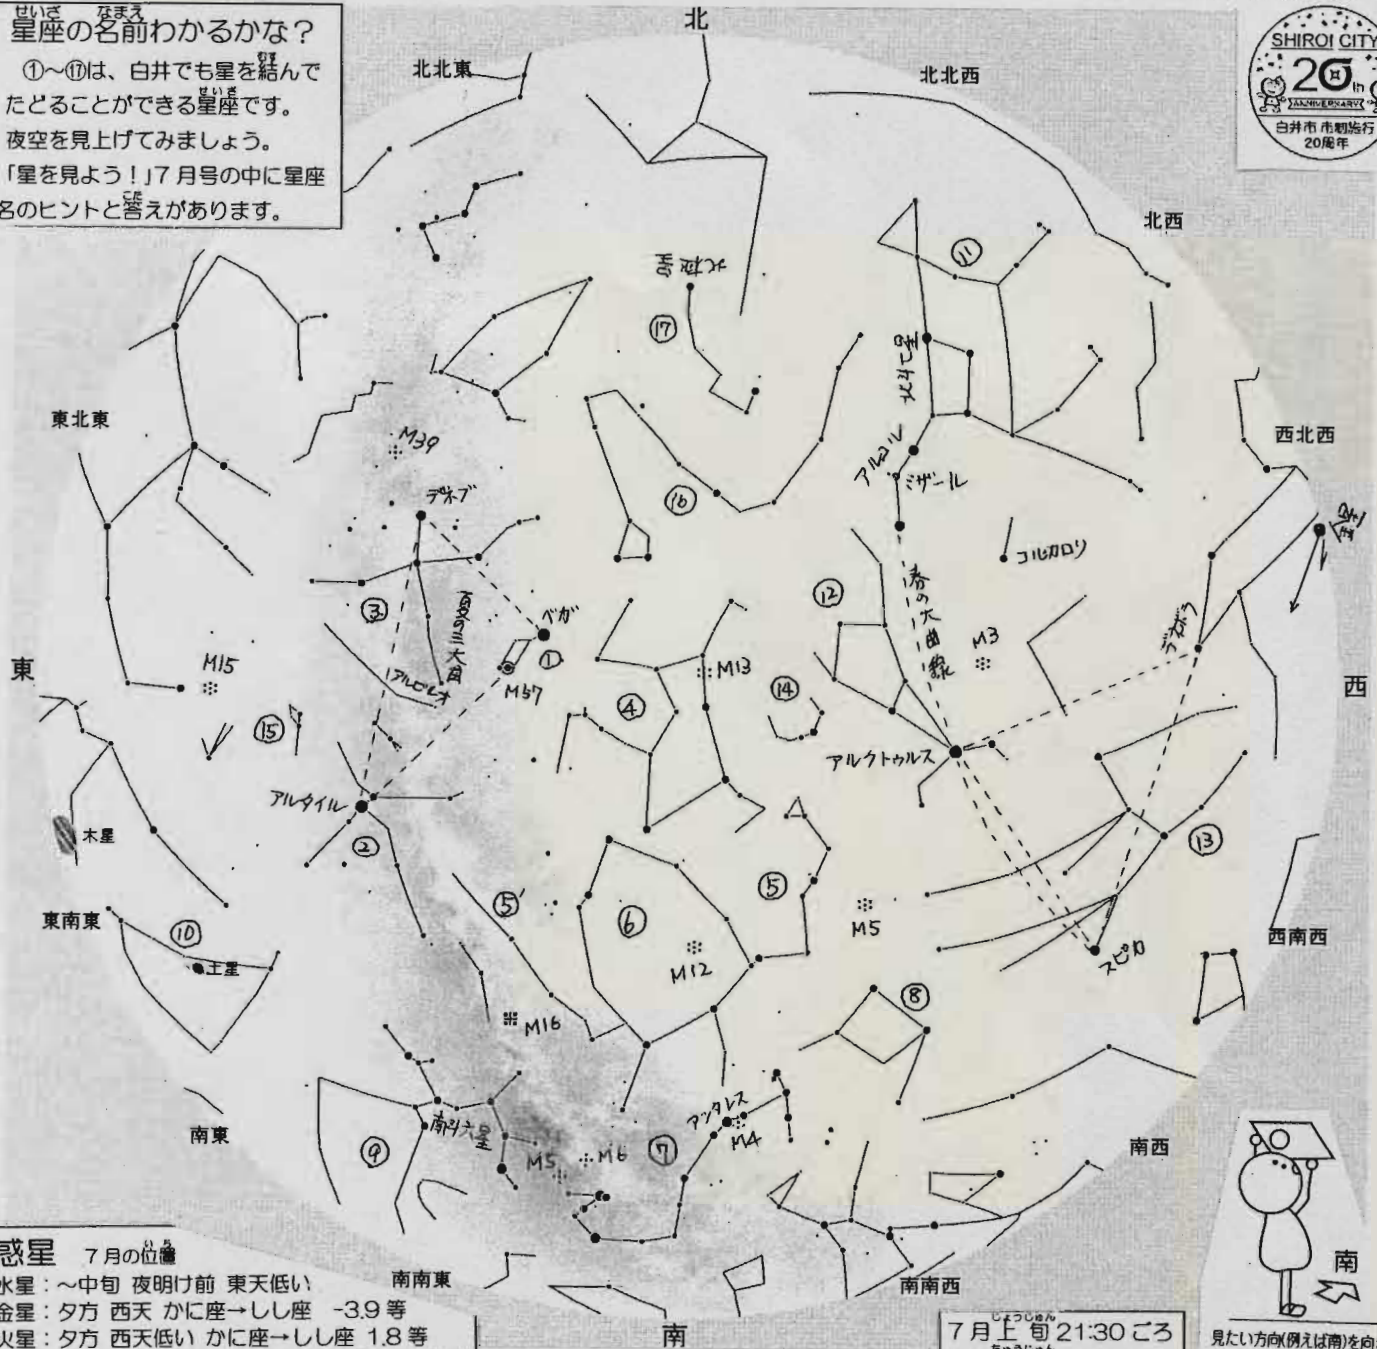

星座の名前わかるかな?  
①~⑩は、白井でも星を結んで  
たどることができる星座です。  
夜空を見上げてみましょう。  
「星を見よう!」7月号の中に星座  
名のヒントと答えがあります。

## 惑星 7月の位置

水星: ~中旬 夜明け前 東天低い  
金星: 夕方 西天 かに座→しし座 -3.9等  
火星: 夕方 西天低い かに座→しし座 1.8等  
木星: 夜半 南東天 みずがめ座 -2.6等→-2.8等  
土星: 夜半 南天 やぎ座 0.4等→0.2等

7月上旬 21:30 ごろ  
7月中旬 21:00 ごろ  
7月下旬 20:30 ごろ  
8月上旬 20:00 ごろ

◆来館時はマスク着用とドーム入場前に手指消毒をお願いします  
★土曜日・日曜日・月曜日以外の祝日海の日7/22・スポーツの日7/23  
夏休み放映 7/21~8/29の水~日曜日 予約不要 放映開始時刻30分前から券売  
★ロイヤルアワー子ども向け 11:30 やじろしくんの七夕  
★一般向け放映 15:00 星座ミュージアムへびつかい座  
★星を見る会 要予約 対象:小学生以上(小学生は保護者同伴) 小学生未満は受付不可  
7月17日(土) 7月は定員に達しました / 8月14日(土) 19:30 各約60分間  
毎月1日9:00から電話予約開始(1日が月曜の時は2日) 大人200円 高校生以下無料  
ドーム内で解説後、実際の空で星座を探し、望遠鏡で月、球状星団他を観望  
します 雨天曇天の場合はドーム内で約45分間の星空解説のみ  
★プラネタリウムの休館日 毎週月曜日と年末年始

## 球状星団M12(へびつかい座)

## はやぶさ2 が採取したリュウグウの粒子から有機物+水を発見

昨年12月に「はやぶさ2」のカプセルが戻り、現在、初期分析チームによる作業が進められています。生物の身体の基本を成す有機物や水の発見は、私たち生物のルーツ、「どこから来たのか」を解明する上で画期的なことです。8月の

「はやぶさ2」講演会では、ご専門の先生方2人をお招きし、お話しを伺います。

白井市市制20周年記念事業 第30回天文講演会

トークライブ はやぶさ2 最前線