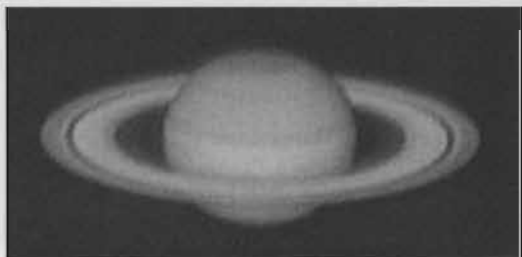

月齢28.1の細い月に火星が隠される(12/4が新月)
12/3 8:20~9:38 南の空 高さ約30~35°

宵の空の木星と土星

写真:平野岳史

下写真の倍率は等しくありません

◆ガメテ ◆イ ◆イウバ ◆カスト

2021年11月13日18:00の衛星の位置 作図:ステラナビゲーターVer.11/観アストローツ/観アスキー

今月の見どころの**重星連星天体**

アルピレオ(はくちょう座) オレンジ3等、青5等の星が寄り添うように輝きます。