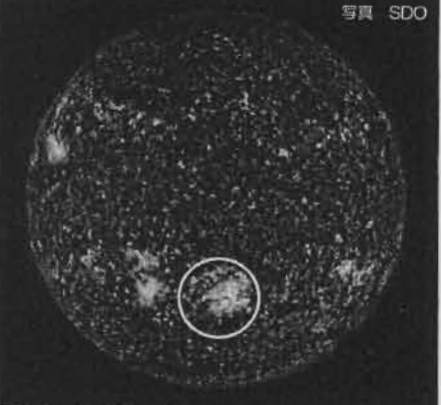

URL: https://www.center.shiroi.chiba.jp/planet/

11月上旬 20:30 ころ
11月中旬 20:00 ころ
11月下旬 19:30 ころ
12月上旬 19:00 ころ

惑星 11月の位置
 水星: 上旬 夜明け前 東天低い
 金星: 夕方 南西天 へびつかい座→いて座
 -4.4等-4.7等
 火星: 太陽に近く見づらい
 木星: 宵 南西天 やぎ座 -2.5→-2.3
 土星: 宵 南西天低い やぎ座 0.6等→0.7等

星座の名前わかるかな?
 ①~⑬は、白井でも星を結んでたどることができる星座です。夜空を見上げてみましょう。「星を見よう!」11月号の中に星座名のヒントと答えがあります。

◆来館時はマスク着用とドーム入場前に手指消毒をお願いします
 ★土曜日・日曜日・月曜日以外の祝日 予約不要 放映開始時刻 30分前から券売
 一般放映料金: 市内大人280円 高校生以下110円/市外大人350円 高校生以下160円
 ☆ロイヤルアワー 11:30 ほくらのうちゅうりょこう ダーツの旅 11/14(日)まで
 子ども向け 子どもクリスマスアワー2021 11/20(土)から
 ☆一般向け放映 15:00 電波望遠鏡 宇宙の見えないものを見る 11/14(日)まで
 クリスマスマジックとともに 星空のイルミネーション 星雲星団をめぐる 11/20(土)から
 ★星を見る会 要予約 対象:小学生以上(小学生は保護者同伴) 小学生未満は受付不可
 11月13日(土)17:30 11月は定員に達しました / 12月18日(土)17:30 各約60分間
 毎月1日9:00から電話予約開始(1日が月曜の時は2日)
 ※2022年2月の星見会の予約から予約方法を変更する予定です。詳細は12月号でお知らせします
 ドーム内で解説後、実際の空で星座を探し、望遠鏡で月、惑星他を観望します 大人200円 高校生以下無料 雨天曇天の場合はドーム内で約45分間の星空解説のみ
 ☆プラネタリウムの休館日 毎週月曜日と年末年始

太陽 X級のフレア登場
 10月29日 ○で囲った場所
 太陽から放出されるX線の強度がもっとも高いランクがX級

今年2度目の月食は限りなく皆既に近い**部分月食**

11月19日(金)16:26~19:47 食の最大18:02

皆既に近いので、部分月食が最大になる前後には月面が赤く染まる現象が見られるでしょう。赤く染まる理由は「星を見よう!5月号No.269」を参照してください。
(ホームページでも読むことができます)