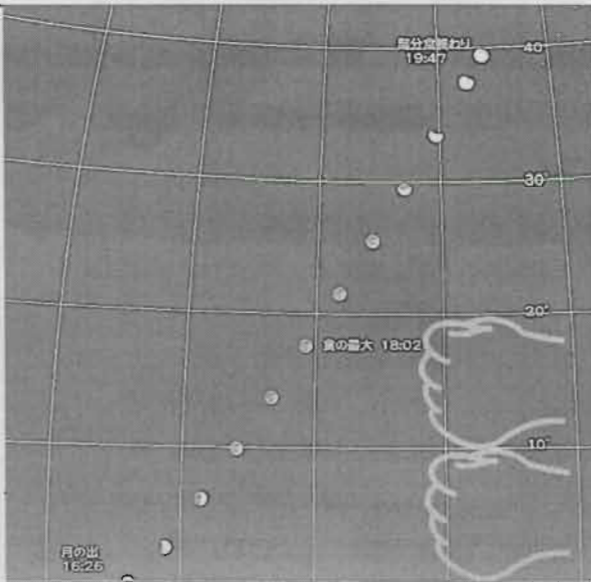

作図参考:ステラナビゲーターVer.11/観アストローツ/観アスキー