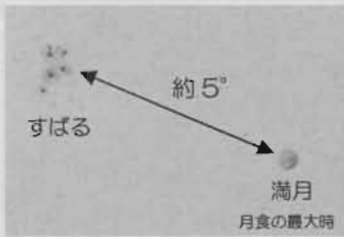

星座の名前わかるかな?
 ①~⑬は、白井でも星を結んでたどることができる星座です。夜空を見上げてみましょう。「星を見よう!」11月号の中に星座名のヒントと答えがあります。

◆来館時はマスク着用とドーム入場前に手指消毒をお願いします
 ★土曜日・日曜日・月曜日以外の祝日 予約不要 放映開始時刻 30分前から券売
 一般放映料金: 市内大人280円 高校生以下110円/市外大人350円 高校生以下160円
 ☆ロイヤルアワー 11:30 ほくらのうちゅうりょこう ダーツの旅 11/14(日)まで
 子ども向け 子どもクリスマスアワー2021 11/20(土)から
 ☆一般向け放映 15:00 電波望遠鏡 宇宙の見えないものを見る 11/14(日)まで
 クリスマスマジックとともに 星空のイルミネーション 星雲星団をめぐる 11/20(土)から
 ★星を見る会 要予約 対象:小学生以上(小学生は保護者同伴) 小学生未満は受付不可
 11月13日(土)17:30 11月は定員に達しました / 12月18日(土)17:30 各約60分間
 毎月1日9:00から電話予約開始(1日が月曜の時は2日)
 ※2022年2月の星見会の予約から予約方法を変更する予定です。詳細は12月号でお知らせします
 ドーム内で解説後、実際の空で星座を探し、望遠鏡で月、惑星他を観望します 大人200円 高校生以下無料 雨天曇天の場合はドーム内で約45分間の星空解説のみ
 ☆プラネタリウムの休館日 毎週月曜日と年末年始

太陽 X級のフレア登場
 10月29日 ○で囲った場所
 太陽から放出されるX線の強度がもっとも高いランクがX級

今年2度目の月食は限りなく皆既に近い**部分月食**

11月19日(金)16:26~19:47 食の最大18:02

皆既に近いので、部分月食が最大になる前後には月面が赤く染まる現象が見られるでしょう。赤く染まる理由は「星を見よう!5月号No.269」を参照してください。
(ホームページでも読むことができます)

今回の月食は東の空の低空で起こります。満月が東から昇ってくる時には既に月食が始まっており、このように欠けながら昇る月食を月出帯食といいます。部分月食の最大の高度は約17°。握り拳1個分が約10°ですので、地平線から握り拳2個分ありません。
月食の前日までに、東の空が開けた観望場所を決めておきましょう。

また、ちょうど食の最大のころ、すばる(M45)が満月から約5°(握り拳の半分)北寄りの離れた空に輝いています。月食中は満月の明るさが暗くなりますので、見つけやすいでしょう。