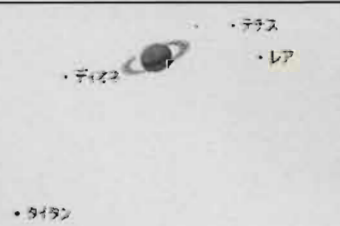

2021年11月13日18:00の衛星の位置 作図:ステラナビゲーターVer.11/観アストローツ/観アスキー

しろいメール配信サービスに**登録しましょう**

下のQRコードで登録してください。イベントの前にメールが届きます。

- ◎コンサート情報
- ◎イベント講座情報
- ◎文化センターイベント情報