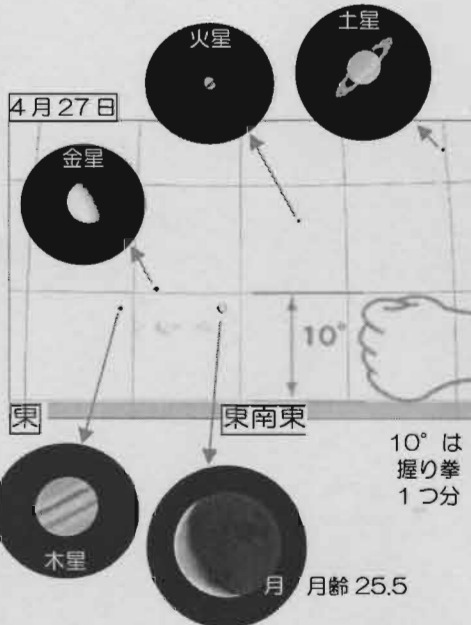

上弦の月(半月)
 4月の星見会では、月齢8.2の半月を観望します。

写真:京都市青少年科学センター 本部 勲夫

アストロアワー 一般向け投映 土・日・祝日 15:00 北斗七星 (2)

北の空を反時計回りに回る北斗七星は、時刻によってその位置を変えるので、時計の役割を担っていました。また、季節によっても位置が変わるので、カレンダーの役割もありました。北を向けば目に入るきれいな星並びに古の人々は注目したに違いありません。そして、北の空の北極星と共に、信仰の対象になり、妙見信仰、北辰信仰と呼ばれ、日本に広まりました。千葉常胤(現在放送中の大河ドラマに登場!)は妙見を深く信じ、千葉氏との関わりのある地には妙見信仰の寺社が数多くあります。※2026年は千葉の礎を築いたとされる千葉氏が千葉に抛を構えてから900年に当たります。千葉氏の家紋は、いろいろありますが、北斗七星と北極星をイメージしたものです。

上記ロゴ提供 千葉市

惑星大集合 春夏編 4月の部 夜明け前 東の空4:00ごろ

4月27日から5月3日まで2日おきの夜明け前4:00の空です。日々、惑星の位置が変化し、金星と木星が接近します。木星の近くには肉眼では確認できませんが、海王星も輝いています。

朝早く起きた人は楽しめます!

各惑星を望遠鏡で見ると円内の形に見ることができます。(注)倍率は異なります。
金星-4.1等、火星0.9等
木星-2.1等 土星0.8等
作図筆者: ステラナビゲーターVer.11/高アストロアーツ/高アスキー

水星、チャンスは4月末の夕方

水星は肉眼で見ることのできる明るさの星ですが、太陽に近いので、限られた時期の夜明け前(東)または日の入り後(西)に低空で見ることができます。双眼鏡を使えば、同じ視野内に「すばる」も見えますでしょう。

今月の見どころの重星連星天体

カストル(ふたご座α星) 多重連星系(六重連星系)

1.9等のカストルAと2.8等のカストルB。また、それぞれがふたつの星からなる連星。さらにふたつの連星をまわるカストルCも連星。