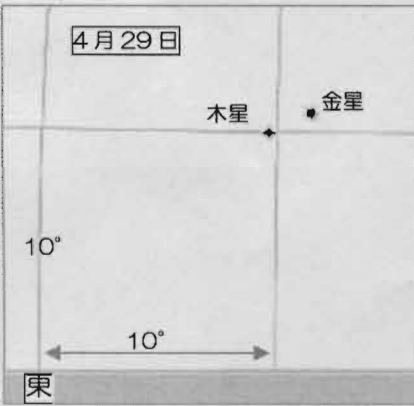

アストロアワー 一般向け投映 土・日・祝日 15:00 北斗七星 (2)

北の空を反時計回りに回る北斗七星は、時刻によってその位置を変えるので、時計の役割を担っていました。また、季節によっても位置が変わるので、カレンダーの役割もありました。北を向けば目に入るきれいな星並びに古の人々は注目したに違いありません。そして、北の空の北極星と共に、信仰の対象になり、妙見信仰、北辰信仰と呼ばれ、日本に広まりました。千葉常胤(現在放送中の大河ドラマに登場!)は妙見を深く信じ、千葉氏との関わりのある地には妙見信仰の寺社が数多くあります。※2026年は千葉の礎を築いたとされる千葉氏が千葉に抛を構えてから900年に当たります。千葉氏の家紋は、いろいろありますが、北斗七星と北極星をイメージしたものです。

上記ロゴ提供 千葉市

惑星大集合 春夏編 4月の部 夜明け前 東の空4:00ごろ

4月27日から5月3日まで2日おきの夜明け前4:00の空です。日々、惑星の位置が変化し、金星と木星が接近します。木星の近くには肉眼では確認できませんが、海王星も輝いています。