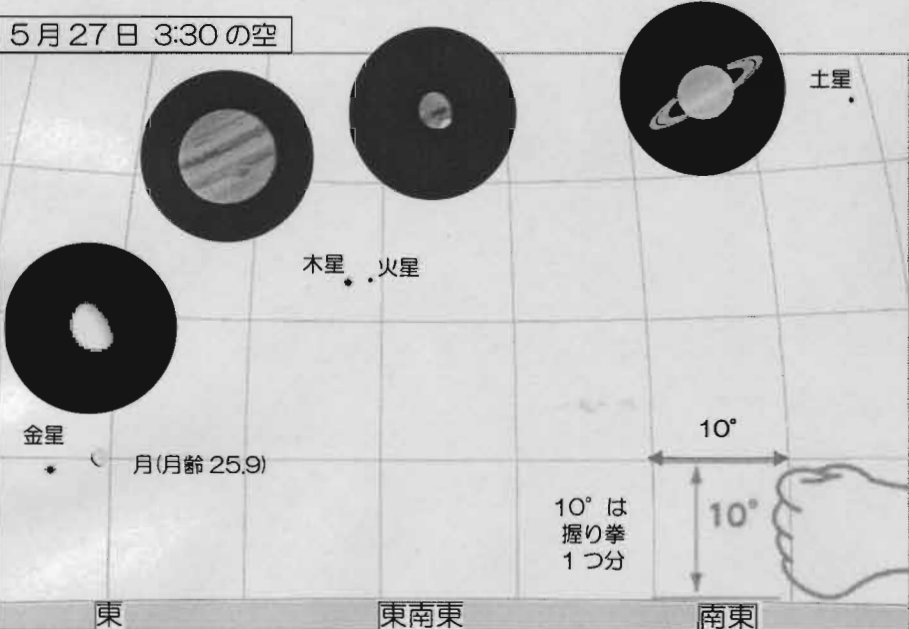

わくせいだいしゅうごう はるなつへん ぶ よあ まえ ひがし そら
惑星大集合 春夏編 5月の部 夜明け前 東の空3:30ごろ

今月は木星と火星が5月29日から30日に大接近します。惑星が集まるように見えるのは、地球から見て、同じ方向に惑星が位置しているからです(6月号で図解します)。下表は5月27日時点での惑星と月の「地球から」の距離です。それぞれの惑星は、ご覧のようにかなり離れています。先月に引き続き、朝早く起きた人は楽しめます!

金星	約1億7800万km	火星	約2億2280万km
月	約38万km	木星	約8億270万km
このように比べると月は近い!		土星	約14億4850万km

各惑星を望遠鏡で見ると円内の形で見ることができます。金星と火星は満ち欠けをする星です。(注)倍率は異なります。それぞれの惑星の明るさ 金星-4.0等、火星0.7等 木星-2.2等 土星0.8等