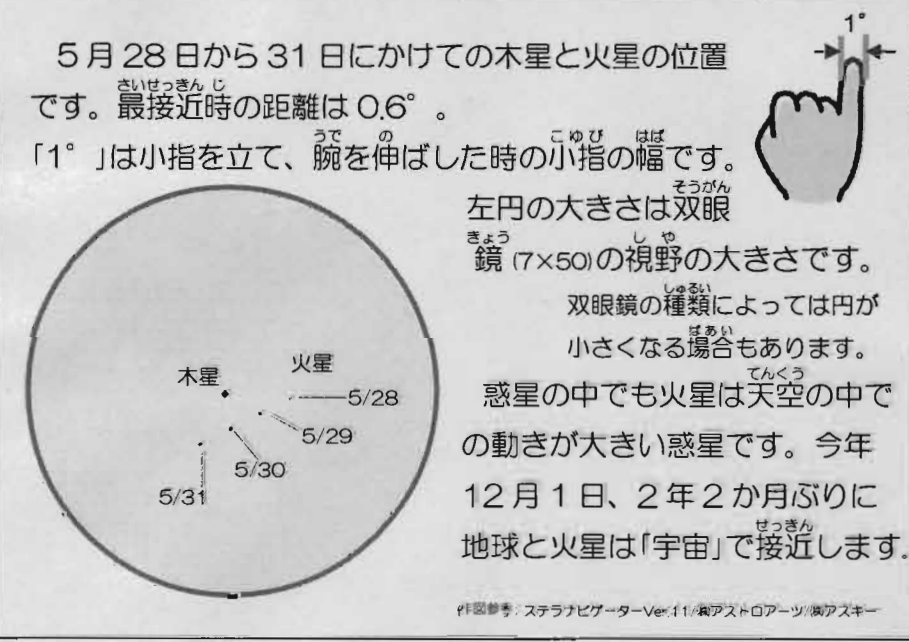

わくせいだいしゅうごう はるなつへん ぶ よあ まえ ひがし そら
惑星大集合 春夏編 5月の部 夜明け前 東の空3:30ごろ

今月は木星と火星が5月29日から30日に大接近します。惑星が集まるように見えるのは、地球から見て、同じ方向に惑星が位置しているからです(6月号で図解します)。下表は5月27日時点での惑星と月の「地球から」の距離です。それぞれの惑星は、ご覧のようにかなり離れています。先月に引き続き、朝早く起きた人は楽しめます!

金星	約1億7800万km	火星	約2億2280万km
月	約38万km	木星	約8億270万km
このように比べると月は近い!		土星	約14億4850万km

各惑星を望遠鏡で見ると円内の形で見ることができます。金星と火星は満ち欠けをする星です。(注)倍率は異なります。それぞれの惑星の明るさ 金星-4.0等、火星0.7等 木星-2.2等 土星0.8等