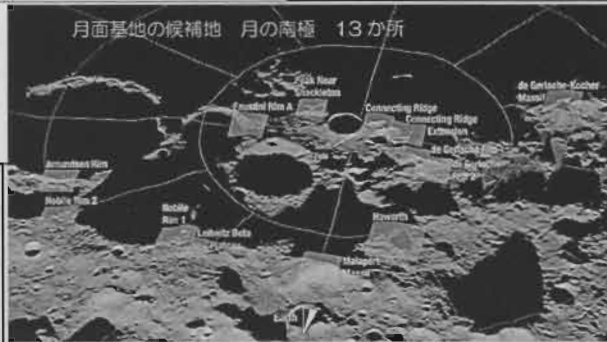

「惑星大集合 巨大惑星編」 10月1日(土)からスタートします

宵の東の空で、とても明るい星が木星、南に輝く星が土星です。木星の直径は地球の約11倍、土星は約9倍あります。両者ともガス惑星で、探査機が降り立つことができない星です。ガスの主成分は水素とヘリウムです。また、どちらも環がある星ですが、木星の環は細いため、普通の望遠鏡では見ることはできません。

写真提供 木星 平野 岳史
土星 web サイト「月と星空の探訪」

倍率は同じではありません

2022年9月10日 19:00の木星と土星の衛星の位置 星図：ステラナビゲーターVer.11/版アストロアーツ/版アスキー

けいかく ゆうじんつきたんさ めざ
アルテミス計画 50年ぶりに有人月探査を目指す

日本も参加しているアルテミス計画。SLS (Space Launch System) ロケットで月を目指すオリオン宇宙船を打ち上げます。今回の初号機打ち上げは、機体のトラブルで2回延期されましたが、2025年打ち上げの「アルテミスIII」で宇宙飛行士を月面に送る予定です。その着陸地点の候補13か所が発表されました(右図)。(次号に続く)

写真・イラスト提供：NASA

わかたこういちうちゅうひ こうし
若田光一宇宙飛行士
5回目の宇宙へ
10月4日出発(予定)

詳細は次号で紹介いたします。参考 URL: <https://astro-mission.jaxa.jp/wakata/>

きゅうれき
中秋の名月 旧暦の8月15日

昨年に引き続き、今年も「中秋の名月」=「十五夜(新月から数えて15日目の月)」=「満月」です。しかし、満月は「16日目の月」もあり、年によっては、中秋の名月が満月にならない時もあります。旧暦は「月」に重きをおいたカレンダーで、旧暦の秋は文月(7月)・葉月(8月)・長月(9月)でした。秋の真ん中に当たるのが「葉月8月」。その十五夜の月を愛でるのが「中秋の名月」です。さらに翌月(長月)には「十三夜」があります。