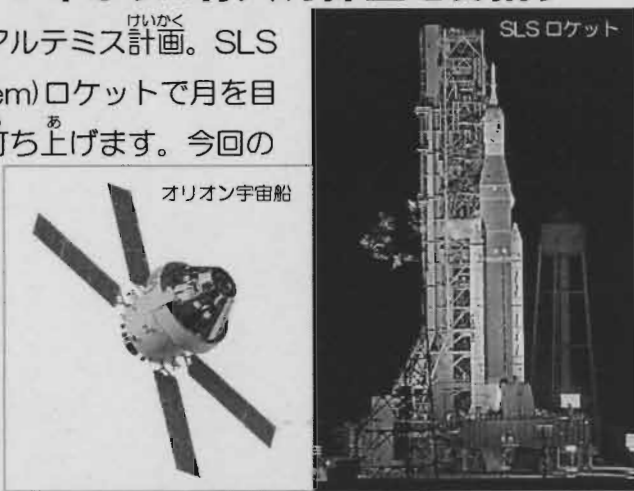

わかたこういちうちゅうひ こうし
若田光一宇宙飛行士
5回目の宇宙へ
10月4日出発(予定)

詳細は次号で紹介いたします。参考 URL: <https://astro-mission.jaxa.jp/wakata/>

きゅうれき
中秋の名月 旧暦の8月15日

昨年に引き続き、今年も「中秋の名月」=「十五夜(新月から数えて15日目の月)」=「満月」です。しかし、満月は「16日目の月」もあり、年によっては、中秋の名月が満月にならない時もあります。旧暦は「月」に重きをおいたカレンダーで、旧暦の秋は文月(7月)・葉月(8月)・長月(9月)でした。秋の真ん中に当たるのが「葉月8月」。その十五夜の月を愛でるのが「中秋の名月」です。さらに翌月(長月)には「十三夜」があります。

じゅうせいれんせいてんたい
今月の見どころの重星連星天体

アルピレオ(はくちょう座)

くちばしの星。オレンジ3等と青5等の星が寄り添うように輝きます。

こと座 ε 星 ダブルダブルスター

双眼鏡では二重星、望遠鏡で見ると四重星。二重星(ε 1、ε 2)のそれぞれがさらに二重星。ε 1は5.0等と6.1等、ε 2は5.1等と5.4等の連星系。いるか座 γ 星

黄色の4.3等と青色の5.2等の二重星。

ラスアルゲチ(ヘルクレス座)

大きさが太陽の約800倍といわれている赤色巨星。連星で、5.4等の伴星があります。

しろいメール配信サービスに登録しましょう

下のQRコードで登録してください。イベントの前にメールが届きます。

- ◎コンサート情報
- ◎イベント講座情報
- ◎文化センターイベント情報

星図：ステラナビゲーターVer.11/版アストロアーツ/版アスキー

- ①こと座 ②わし座 ③はくちょう座 ④みずがへ座 ⑤おひし座 ⑥くまざり座 ⑦いて座 ⑧やぎ座 ⑨ふたご座 ⑩さそり座 ⑪とこ座 ⑫おとめ座 ⑬かに座 ⑭てんびん座 ⑮みまざり座 ⑯おおいぬ座 ⑰こりもも座 ⑱しし座 ⑲おとろし座 ⑳すさ座 ㉑おとろし座 ㉒おとろし座 ㉓おとろし座 ㉔おとろし座 ㉕おとろし座 ㉖おとろし座 ㉗おとろし座 ㉘おとろし座 ㉙おとろし座 ㉚おとろし座 ㉛おとろし座 ㉜おとろし座 ㉝おとろし座 ㉞おとろし座 ㉟おとろし座 ㊱おとろし座 ㊲おとろし座 ㊳おとろし座 ㊴おとろし座 ㊵おとろし座 ㊶おとろし座 ㊷おとろし座 ㊸おとろし座 ㊹おとろし座 ㊺おとろし座