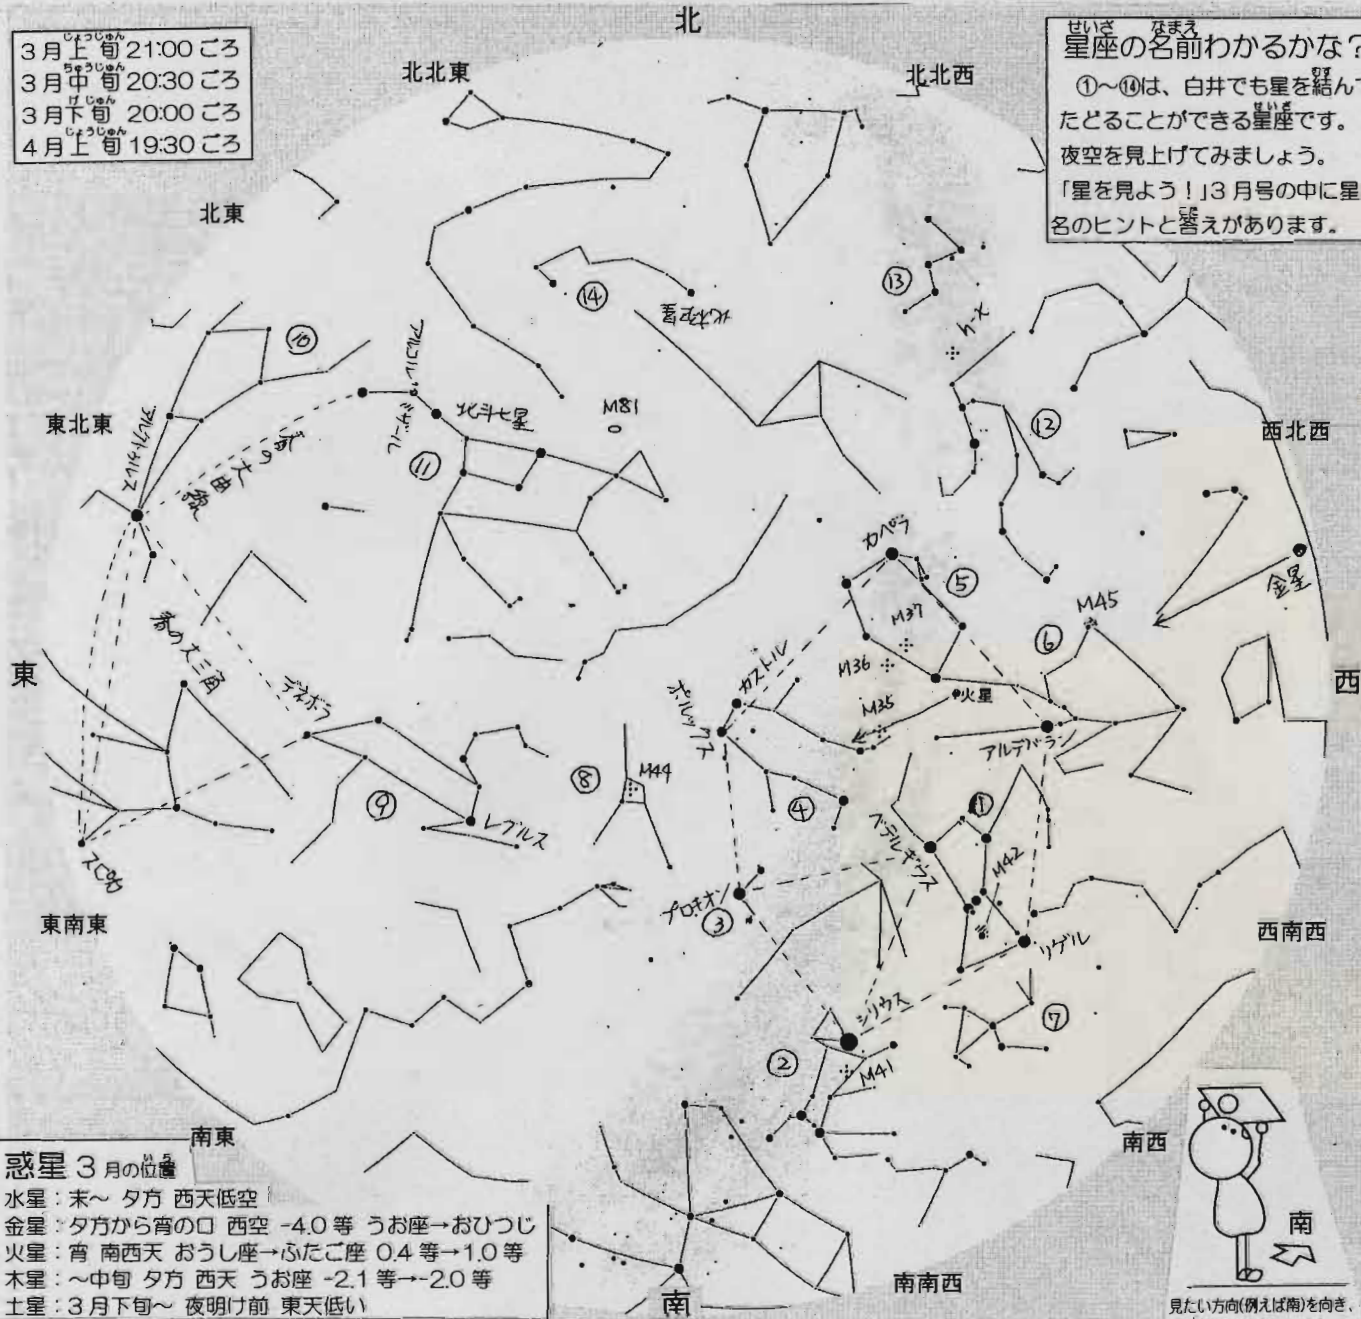

e-mail: planet@center.shiroi.chiba.jp

URL: https://www.center.shiroi.chiba.jp/planet/

3月上旬 21:00ごろ
3月中旬 20:30ごろ
3月下旬 20:00ごろ
4月上旬 19:30ごろ

星座の名前わかるかな?

①～⑭は、白井でも星を結んでたどることができる星座です。夜空を見上げてみましょう。「星を見よう!」3月号の中に星座名のヒントと答えがあります。

惑星3月の位置

水星：未～夕方 西天低空
金星：夕方から宵の口 西空 -4.0等 うお座→おひつじ
火星：宵 南西天 おうし座→ふたご座 0.4等→1.0等
木星：～中旬 夕方 西天 うお座 -2.1等→-2.0等
土星：3月下旬～夜明け前 東天低い

◆ドーム入場前に手指消毒をお願いします。マスクは着用を推奨します。

★土曜日・日曜日・祝日(月曜と重なる祝日は休館) 春休み 3/25～4/5の水～日曜日

大人200円 高校生以下 無料 雨天・曇天の場合はドーム内で約45分間の星空解説のみ

★プラネタリウムの休館日 毎週月曜日と年末年始

見たい方向(例えば南)を向き、この図を頭の上にかざす。 方向をあわせ、星を見つける。

金星の満ち欠け

写真提供 平野 岳史

3月の星見会のは、ラグビーボールの形のように見えます。 星間の星見会でも望遠鏡で見ることができます。

地球照の三日月と金星が超接近 3月24日(金)

夕方西空、シャッターチャンス!

金星と木星が接近した空(3/2の最接近は雲で見えず。3/3は観望良好)は記憶に新しいですが、今度は月(三日月)と金星が超接近します。

3月24日の日没の時刻は白井では17:57です。日没以降に三日月と金星を探しましょう。下図は、日の入り1時間後(19:00)、2時間後(20:00)の月と金星の位置です。三日月と金星の見かけの距離は19:00で約1.2°、20:00では約0.7°となり、どんどん接近していきます。鹿児島県南端から西では、月が金星を隠す金星食となります。