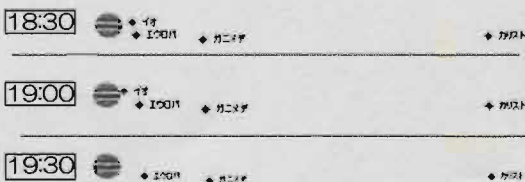

しゅうねん 今宵の星空散歩 11月12日(日)まで
プラネタリウム 100周年(4) プラネタリウム 100周年

地上から見上げた空と寸分違いなく表現でき、過去にも未来にも行けるタイムマシンがプラネタリウムです。「惑星を見る場所」というのが本来の意味だった PLANETARIUM は、現在では地球から見た空だけでなく、月や火星から見た空(宇宙)、あるいは私たちの銀河を飛び出し、隣の銀河から眺めた宇宙を映し出すこともできます。PCの進化により、デジタル式プラネタリウムが発明されたことが大きな理由です。白井のプラネタリウムは、開館21年目に本体機器を更新しました。29年前に設置された光学式プラネタリウムの太陽や月、惑星の動きを再現していたのは、紀元前に作られた天体運航儀にルーツを持つ歯車です。3階ギャラリーに展示している初号機を見ると昔の匠たちの技を見ることが出来ます(下写真)。現在の光学式の2号機はPCで制御され、太陽や月、惑星はXYZ軸で動くものになりました。

また、デジタル式も更新時に導入されています。プラネタリウムは進化の途上です。白井を始め、各地のプラネタリウムに行き、お楽しみください。(学習も!)

拡大

火星の複雑な動きを表現する歯車

ぎんが せいりん せいだん
銀河・星雲・星団

写真提供 柿沼史規

ベルセウス座二重星団 h_α

じゅうせいれん せいいてんたい
今月の見どころの重星連星天体

アルビレオ(はくちょう座)

くちばしの星。オレンジ3等と青5等の星が寄り添うように輝きます。

こと座 ε 星 ダブルダブルスター

双眼鏡では二重星、望遠鏡で見ると四重星。二重星(ε 1、ε 2)のそれぞれがさらに二重星。ε 1は5.0等と6.1等、ε 2は5.1等と5.4等の連星系。

いるか座 γ 星

黄色の4.3等と青色の5.2等の二重星。

アルマク(アンドロメダ座)

黄色の2.2等星と青色の5.0等星の二重星。連星系。

えいせい
木星のガリレオ衛星の動き

下図：ステラナビゲーターVer.12/観アストロアーツ/観アスキー

11月18日のガリレオ衛星の位置変化です。ガリレオ衛星は木星を周っているので、地球から見ると木星に隠れる時があります。

土星

木星

2023年11月18日19:00の木星と土星の衛星の位置

木星・土星の写真提供：平野 岳史

しろいメール配信サービスに登録しましょう

下のQRコードで登録してください。イベントの前にメールが届きます。

- ◎コンサート情報
- ◎イベント講座情報
- ◎文化センターイベント情報

—キヤム(株)/ル—アロキヤム(株)12/10ハ—タームスチキキ 図書

47990 57>0 5504940 7550 7C020 5511 04490 550 559>0 742 730 747C4 4V7C4 7471V 5X07C 747V1