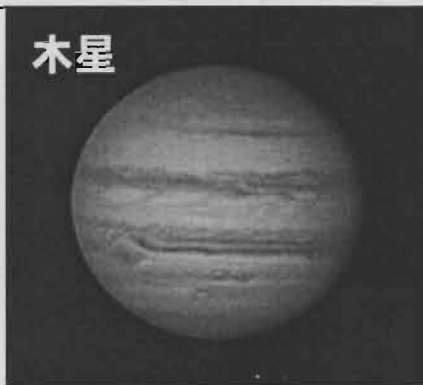

**アルビレオ(はくちょう座)**

くちばしの星。オレンジ3等と青5等の星が寄り添うように輝きます。

**こと座 ε 星 ダブルダブルスター**

双眼鏡では二重星、望遠鏡で見ると四重星。二重星(ε 1、ε 2)のそれぞれがさらに二重星。ε 1は5.0等と6.1等、ε 2は5.1等と5.4等の連星系。

**いるか座 γ 星**

黄色の4.3等と青色の5.2等の二重星。

**アルマク(アンドロメダ座)**

黄色の2.2等星と青色の5.0等星の二重星。連星系。

えいせい  
**木星のガリレオ衛星の動き**

下図：ステラナビゲーターVer.12/観アストロアーツ/観アスキー

11月18日のガリレオ衛星の位置変化です。ガリレオ衛星は木星を周っているので、地球から見ると木星に隠れる時があります。

**土星**

**木星**

2023年11月18日19:00の木星と土星の衛星の位置

木星・土星の写真提供：平野 岳史

**しろいメール配信サービスに登録しましょう**