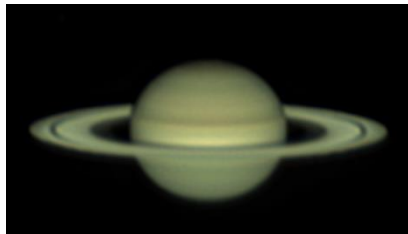

写真提供：平野 岳史

しろいメール配信サービスに  
**登録しましょう**

下のQRコードで登録してください。  
 イベントの前にメールが届きます。

- ◎コンサート情報
- ◎イベント講座情報
- ◎文化センターイベント情報

ゆうがた  
**夕方から  
 よい  
 宵に見える  
 木星**

**土星は夕方**

今月の見どころの**重星連星天体** 肉眼では1つだが、望遠鏡を使うと2つ以上の星

**アルマク(アンドロメダ座γ星)**  
 黄色の2.2等と青色の5.0等の二重星。連星系。