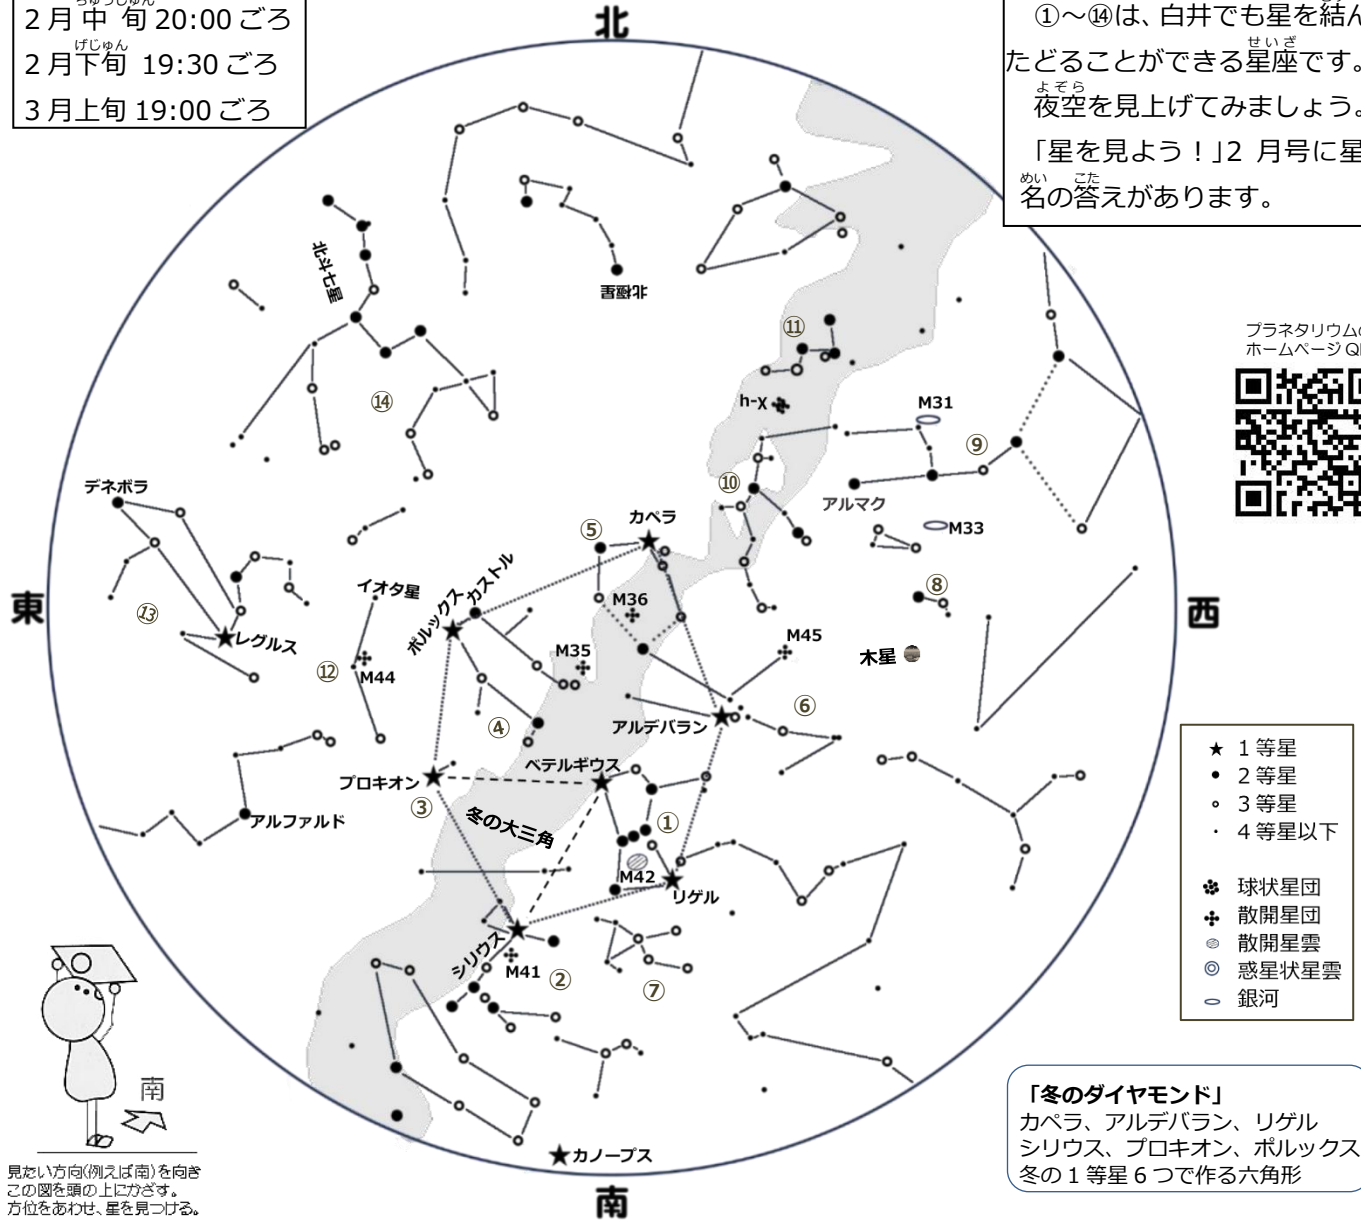

2月上旬 20:30ごろ  
2月中旬 20:00ごろ  
2月下旬 19:30ごろ  
3月上旬 19:00ごろ

星座の名前わかるかな?  
①~⑭は、白井でも星を結んでたどることができる星座です。  
夜空を見上げてみましょう。  
「星を見よう!」2月号に星座名の答えがあります。

プラネタリウムの  
ホームページQR

- ★ 1等星
- 2等星
- 3等星
- 4等星以下
- ☄ 球状星団
- ✦ 散開星団
- ☁ 散開星雲
- ☉ 惑星状星雲
- 銀河

「冬のダイヤモンド」  
カペラ、アルデバラン、リゲル  
シリウス、プロキオン、ポルクス  
冬の1等星6つで作る六角形

作図参考: ステラナビゲーターVer.12/観アストロアーツ/観アスキー

肉眼で見える惑星(水星・金星・火星・木星・土星)の2月の位置  
水星: 太陽に近く見えません  
金星: 夜明け前 南東空 -4.0等→-3.9等  
火星: 太陽に近く見えません  
木星: 宵 西天 おひつじ座 -2.4等→-2.2等  
土星: ~上旬 夕方 西天 1.0等 見つけるのは難しい

スリム げつめんちゃくりくせいこう  
**SLIM、月面着陸成功**

2024年1月20日0:20、小型月着陸実証機  
 SLIMは、「降りたい場所に降りる」目標を達成し、  
 神酒の海の近くのSHIORIクレーター(右写真円  
 中心付近)に着陸しました。これまでの探査機は  
 「降りやすい場所に降りる」でしたが、「ここ!」と決めた場所に航法カ  
 メラによる画像航法で、ピンポイント着陸を可能にしました。

しかし残念ながら、高度50m付近で何らかの異常が発生し、メイン  
 エンジン2基のうち1基が脱落した結果、右下写真のように逆立ち  
 姿勢での着陸となりました。上を向くはずであった太陽電池パネルが  
 西側を向いてしまったため、十分な電力を当初得られませんでした  
 が、太陽が西側に移り、発電したことで地球にデータを送信するこ  
 とができました。今後の調査も期待されます。

小型月着陸実証機  
 SLIM着陸地点