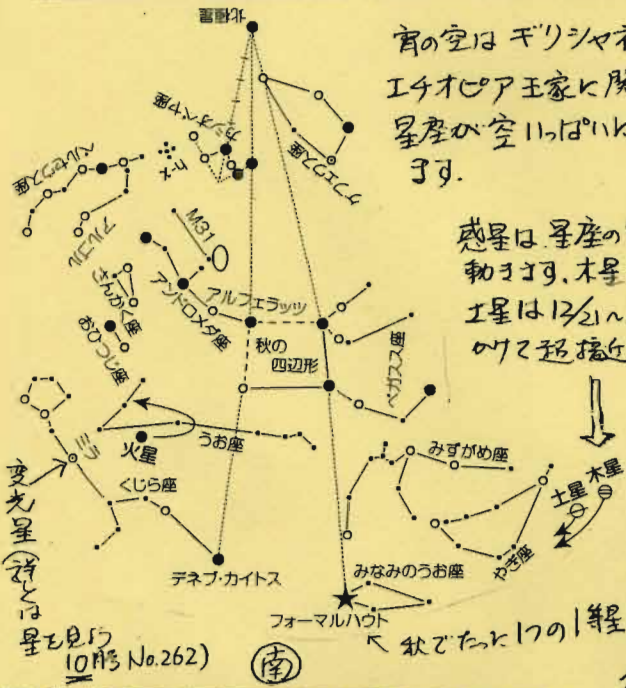

しろいプラネタリウムだよ

No. 318

The Shiroi Community Culture Center PLANETARIUM

2020年 11 月号

毎月前月の
25日発行

今年の秋は、雨が多く、久しぶりに晴れた夜空は、「秋」そのもの。
さらに、2年2ヶ月毎に地球と接近する火星の明るさや今年12月
夜間で重なるかのように接近する木星と土星の位置など、曇りや
雨で見る事ができなかった空の変化に時間の経過を感じました。
宵が更けると東には、冬の星座が競って登場します。

宵の空はギリシャ神話に登場する
エチオピア王家に関連する
星座が空にはいりかかっ
ます。

惑星は星座の中を
軌道する。木星と
土星は12/21~22に
近く超接近します。

ゆるキャラ
グランプリで
全国10位の
ロイ君も
登場します
お見逃し
なく!!

星空ガイド

太陽	日の出	日の入
12/25	5:54	16:53
1/1	6:01	16:45
1/15	6:15	16:33
1/30	6:29	16:27

1/7(土)からスタート 今年、12/21~22に接近する
木星と土星の会合の「ベツレヘムの星」の候補です。

1/21(土)からスタート 今年のクリスマスは、星でツリーを
飾ります。できるツリーにしてください!

利用案内

★ロイ君アワー(子ども向け放映)
土曜日・日曜日・祝日* 11:30
※月曜以外の祝日

★一般向け放映
土曜日・日曜日・祝日* 15:00

・平日は春夏冬休みを除き団体放映日です。・放映時間は約45分間です。
・観覧券は30分前から発売します。・放映中の入退場はできません。