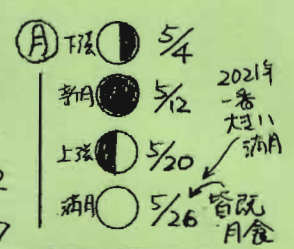

URL: https://www.center.shiroi.chiba.jp/planet/

投映日時のご案内

GW(5/3を除く) 閉館しやす

5/4・5は10時アワーが2回 11:30・13:30

白井プラネのHPへ飛ぶ QRコード

星空カイト

太陽	日の出	日の入
4/25	4:54	18:22
5/1	4:47	18:27
5/15	4:34	18:39
5/31	4:24	18:51

2021年
一番
大きい
満月

生活を豊かにする理科シリーズ 第17弾
ちょっと知りたい

大人のための天文教室

お母さんも必見!! 子どものなぜ?にも回答できる理科

2021年度のテーマは「食・しょく・Shoku 宇宙は立体2」です。
全5回 11:00 約60分間

今年度は月食が2回、金星食や火星食、木星のガリレオ衛星
相互食も頻りに起こる「食」の年。地球を飛び出し、別視点
から、私たちの住んでいる宇宙を眺めましょう!
『大人天文』は「あ、何でだ?」と日常疑問に思う宇宙につ
いて学びます