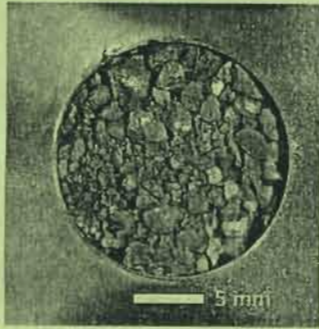

# しろいプラネタリウムだより

No. 338

毎月前月の  
25日発行

The Shiroi Community Culture Center PLANETARIUM

2022年 7 月号

「はやぶさ2のお土産」  
7月18日から開始  
リュウグウのサンガレ(レプリカ)は  
これだ!展  
はやぶさ2が  
着陸して、採取したサンガレの  
合計は 5.4g (手の親指の先  
ぐらいと例えられています。)

リュウグウの直径(棒)は約900mm  
写真提供 (上) JAXA, 東大  
(左) JAXA

第10回の着陸と採取されたサンガレ

写真下のスケールと比べるとその粒の小ささがわかります。今回、相模原市とJAXAが制作し、全国191施設に届けられたサンガレは、はやぶさ2が採取した中で

3番目に大きいもの。それを3Dプリンターで実物大と10倍のレプリカも制作していただきました。とこのように作られています。相模原市、JAXAに感謝です。ほんのりのリュウグウのサンガレ分析も進んでいます。新聞やTV、ネットのニュースでご存知の皆さまもご存知だと思いますが、この小さな石粒から、水が存在した痕跡や生命のもととなるアミノ酸が確認されました。今後さらに世界の研究者による分析が進められます。さらなる結果が出るのか、楽しみにです。